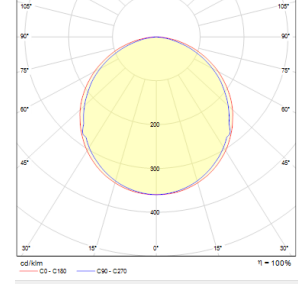

Corvus-T 380

İç Aydınlatma - Sıva Üstü Aydınlatma

Renk Seçenekleri

Sipariş Kodu	W	Lm	CCT	CRI	ØxH (mm)	Kg
03170.38.30.021	20	1800	3000	Ra>80	380x100	2,8
03170.38.40.022	20	1900	4000	Ra>80	380x100	2,8

TEKNİK BİLGİLER

Gövde Ekstrüzyon Alüminyum Profil
Difüzör Yüksek Geçirgenlikli Opal Difüzör
Boya Elektrostatik Toz Boya

OPTİK ÖZELLİKLER

Optik Simetrik
Işık Çıkış Açısı 120°
UGR Derecesi UGR ≤ 22
CRI CRI ≥ 80
Renk Bin Değeri Mc Adams ≤ 3