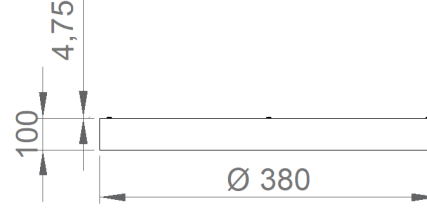

Corvus-T 380

İç Aydınlatma - Sıva Üstü Aydınlatma

Renk Seçenekleri

Sipariş Kodu	W	Lm	CCT	CRI	ØxH (mm)	Kg
03170.38.30.021	20	1800	3000	Ra>80	380x100	2,8
03170.38.40.022	20	1900	4000	Ra>80	380x100	2,8

TEKNİK BİLGİLER

Gövde Ekstrüzyon Alüminyum Profil
Difüzör Yüksek Geçirgenlikli Opal Difüzör
Boya Elektrostatik Toz Boya

OPTİK ÖZELLİKLER

Optik Simetrik
Işık Çıkış Açısı 120°
UGR Derecesi UGR ≤ 22
CRI CRI ≥ 80
Renk Bin Değeri Mc Adams ≤ 3