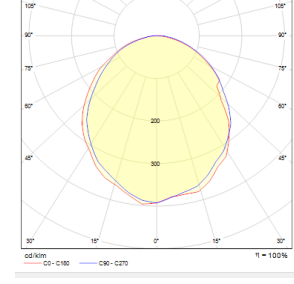

Lightline-046

İç Aydınlatma - Lineer Aydınlatma

Renk Seçenekleri

TEKNİK BİLGİLER

Gövde	Ekstrüzyon Alüminyum Profil
Yan Kapak	Alüminyum Enjeksiyon
Difüzör	Yüksek Geçirgenlikli Opal Difüzör
Boya	Elektrostatik Toz Boya
Boyutlar(mm)	46(W) x 37(H)

OPTİK ÖZELLİKLER

Optik	Simetrik
Işık Çıkış Açısı	120°
UGR Derecesi	UGR ≤ 22
CRI	CRI ≥ 80
Renk Bin Değeri	Mc Adams ≤ 3

ELEKTRİKSEL

Güç (W)	16W / metre
Güç Faktörü	>0.95
Işık Kaynağı	SMD Mid Power LED
Kablo	Halojen-Free
Giriş Voltajı	220-240V AC / 50-60 Hz
LED Sürücü	Yüksek Verimli Harici Sabit Voltaj Çıkışlı(24VDC)
Ortam Sıcaklığı	-20°C / +50°C
LED Ömür L80B50	>50.000 Saat

OPSİYONEL

- DALI	- 1-10V DIM
- Tunable White	- Acil Aydınlatma Ünitesi
- CRI > 90	- 2700K ~ 6500K
- Farklı RAL Renk Seçenekleri	- Plug-in Enerji Giriş Konnektörü
- Class-II Koruma Sınıfı	- AC-DC Besleme(MBS)

MONTAJ

Montaj Tipi	Sıva Altı
Montaj Aparatı	Çelik Yay

Sipariş Kodu	W	Lm	CCT	CRI	L (mm)	Kesim Ölç. (mm)	Kg
02155.45.40.016	16	708	4000	Ra>80	1056	38x1047	1,0