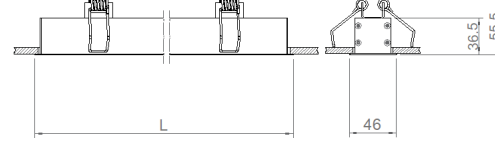

OPTİK ÖZELLİKLER

Optik	Simetrik
Işık Çıkış Açısı	120°
UGR Derecesi	UGR ≤ 22
CRI	CRI ≥ 80
Renk Bin Değeri	Mc Adams ≤ 3

ELEKTRİKSEL

Güç (W)	16W / metre
Güç Faktörü	>0.95
Işık Kaynağı	SMD Mid Power LED
Kablo	Halojen-Free
Giriş Voltajı	220-240V AC / 50-60 Hz
LED Sürücü	Yüksek Verimli Harici Sabit Voltaj Çıkışlı(24VDC)
Ortam Sıcaklığı	-20°C / +50°C
LED Ömür L80B50	>50.000 Saat

MONTAJ

Montaj Tipi	Sıva Altı
Montaj Aparatı	Çelik Yay

Sipariş Kodu	W	Lm	CCT	CRI	L (mm)	Kesim Ölç. (mm)	Kg
02155.45.40.016	16	708	4000	Ra>80	1056	38x1047	1,0