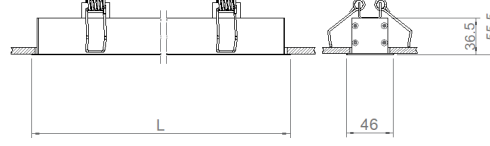

OPTİK ÖZELLİKLER

Optik	Simetrik
Işık Çıkış Açısı	120°
UGR Derecesi	UGR ≤ 22
CRI	CRI ≥ 80
Renk Bin Değeri	Mc Adams ≤ 3

ELEKTRİKSEL

Güç (W)	16W / metre
Güç Faktörü	>0.95
Işık Kaynağı	SMD Mid Power LED
Kablo	Halojen-Free
Giriş Voltajı	220-240V AC / 50-60 Hz
LED Sürücü	Yüksek Verimli Harici Sabit Voltaj Çıkışlı(24VDC)
Ortam Sıcaklığı	-20°C / +50°C
LED Ömür L80B50	>50.000 Saat

MONTAJ

Montaj Tipi	Sıva Altı
Montaj Aparatı	Çelik Yay

Sipariş Kodu	W	Lm	CCT	CRI	L (mm)	Kesim Ölç. (mm)	Kg
02155.45.30.015	16	672	3000	Ra>80	1056	38x1047	1,0