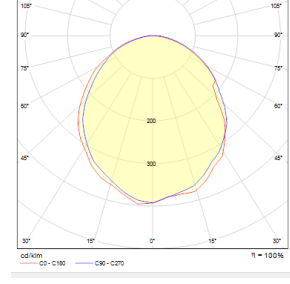

Lightline-046

İç Aydınlatma - Lineer Aydınlatma

Renk Seçenekleri

TEKNİK BİLGİLER

Gövde	Ekstrüzyon Alüminyum Profil
Yan Kapak	Alüminyum Enjeksiyon
Difüzör	Yüksek Geçirgenlikli Opal Difüzör
Boya	Elektrostatik Toz Boya
Boyutlar(mm)	46(W) x 37(H)

OPTİK ÖZELLİKLER

Optik	Simetrik
Işık Çıkış Açısı	120°
UGR Derecesi	UGR ≤ 22
CRI	CRI ≥ 80
Renk Bin Değeri	Mc Adams ≤ 3

ELEKTRİKSEL

Güç (W)	16W / metre
Güç Faktörü	>0.95
Işık Kaynağı	SMD Mid Power LED
Kablo	Halojen-Free
Giriş Voltajı	220-240V AC / 50-60 Hz
LED Sürücü	Yüksek Verimli Harici Sabit Voltaj Çıkışlı(24VDC)
Ortam Sıcaklığı	-20°C / +50°C
LED Ömür L80B50	>50.000 Saat

OPSİYONEL

- DALI	- 1-10V DIM
- Tunable White	- Acil Aydınlatma Ünitesi
- CRI > 90	- 2700K ~ 6500K
- Farklı RAL Renk Seçenekleri	- Plug-in Enerji Giriş Konnektörü
- Class-II Koruma Sınıfı	- AC-DC Besleme(MBS)

MONTAJ

Montaj Tipi	Sıva Altı
Montaj Aparatı	Çelik Yay

Sipariş Kodu	W	Lm	CCT	CRI	L (mm)	Kesim Ölç. (mm)	Kg
02155.45.30.015	16	672	3000	Ra>80	1056	38x1047	1,0