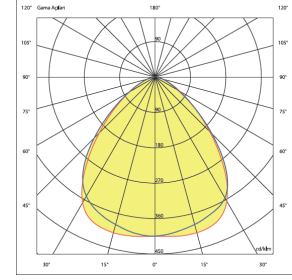

Running Optik Lens Üniteler

Kesintisiz Aydınlatma Sistemleri - Running

TEKNİK BİLGİLER

OPTİK ÖZELLİKLER

ELEKTRİKSEL

OPSİYONEL

MONTAJ

Sipariş Kodu	W	Lm	CCT	Açı	Kg
72039.15.40.067	53	6825	4000	Asymmetric	3,1