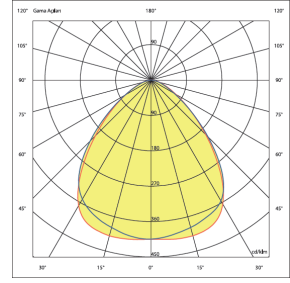

Running Optik Lens Üniteler

Kesintisiz Aydınlatma Sistemleri - Running

TEKNİK BİLGİLER

OPTİK ÖZELLİKLER

ELEKTRİKSEL

OPSİYONEL

MONTAJ

Sipariş Kodu	W	Lm	CCT	Açı	Kg
72039.15.40.066	53	6825	4000	Double Asymmetric	3,1