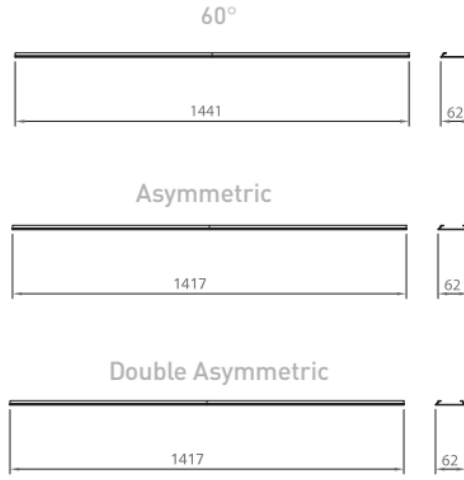

Running Optik Lens Üniteler

Kesintisiz Aydınlatma Sistemleri - Running

TEKNİK BİLGİLER

OPTİK ÖZELLİKLER

ELEKTRİKSEL

OPSİYONEL

MONTAJ

Sipariş Kodu	W	Lm	CCT	Açı	Kg
72039.15.40.066	53	6825	4000	Double Asymmetric	3,1