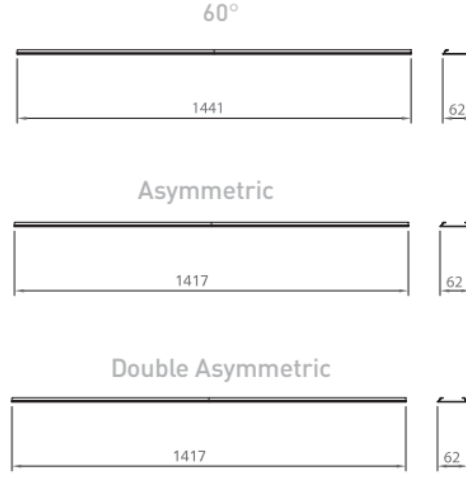

Running Optik Lens Üniteler

Kesintisiz Aydınlatma Sistemleri - Running

TEKNİK BİLGİLER

OPTİK ÖZELLİKLER

ELEKTRİKSEL

OPSİYONEL

MONTAJ

Sipariş Kodu	W	Lm	CCT	Açı	Kg
72039.15.30.065	53	6635	3000	Asymmetric	3,1