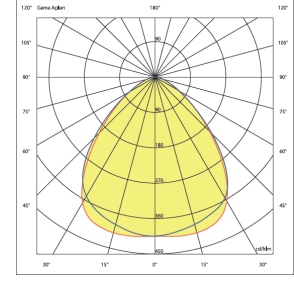

Running Optik Lens Üniteler

Kesintisiz Aydınlatma Sistemleri - Running

TEKNİK BİLGİLER

OPTİK ÖZELLİKLER

ELEKTRİKSEL

OPSİYONEL

MONTAJ

Sipariş Kodu	W	Lm	CCT	Açı	Kg
72039.15.30.065	53	6635	3000	Asymmetric	3,1