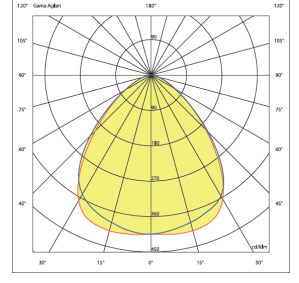

Running Optik Lens Üniteler

Kesintisiz Aydınlatma Sistemleri - Running

Sipariş Kodu	W	Lm	CCT	Açı	Kg
72038.15.40.089	65	8900	4000	60	3,1

TEKNİK BİLGİLER

OPTİK ÖZELLİKLER

ELEKTRİKSEL

OPSİYONEL

MONTAJ