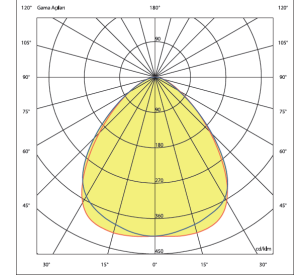

Running Optik Lens Üniteler

Kesintisiz Aydınlatma Sistemleri - Running

Sipariş Kodu	W	Lm	CCT	Açı	Kg
72038.15.40.071	53	6825	4000	60	3,1

TEKNİK BİLGİLER

OPTİK ÖZELLİKLER

ELEKTRİKSEL

OPSİYONEL

MONTAJ