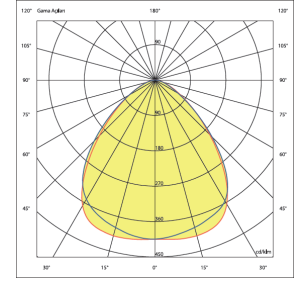

Running Optik Lens Üniteler

Kesintisiz Aydınlatma Sistemleri - Running

TEKNİK BİLGİLER

OPTİK ÖZELLİKLER

ELEKTRİKSEL

OPSİYONEL

MONTAJ

Sipariş Kodu	W	Lm	CCT	Açı	Kg
72038.15.30.085	65	8530	3000	60	3,1
72038.15.40.089	65	8900	4000	60	3,1
72038.15.30.070	53	6635	3000	60	3,1
72038.15.40.071	53	6825	4000	60	3,1
72039.15.30.065	53	6635	3000	Asymmetric	3,1
72039.15.40.067	53	6825	4000	Asymmetric	3,1
72039.15.30.067	53	6635	3000	Double Asymmetric	3,1
72039.15.40.066	53	6825	4000	Double Asymmetric	3,1