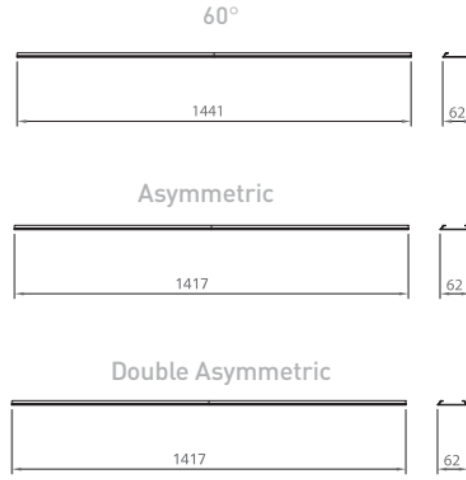

Running Optik Lens Üniteler

Kesintisiz Aydınlatma Sistemleri - Running

TEKNİK BİLGİLER

OPTİK ÖZELLİKLER

ELEKTRİKSEL

OPSİYONEL

MONTAJ

Sipariş Kodu	W	Lm	CCT	Açı	Kg
72038.15.30.085	65	8530	3000	60	3,1
72038.15.40.089	65	8900	4000	60	3,1
72038.15.30.070	53	6635	3000	60	3,1
72038.15.40.071	53	6825	4000	60	3,1
72039.15.30.065	53	6635	3000	Asymmetric	3,1
72039.15.40.067	53	6825	4000	Asymmetric	3,1
72039.15.30.067	53	6635	3000	Double Asymmetric	3,1
72039.15.40.066	53	6825	4000	Double Asymmetric	3,1