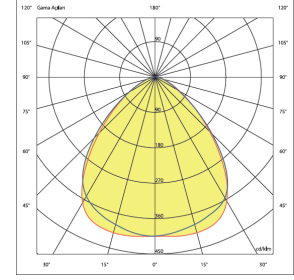

Running Optik Lens Üniteler

Kesintisiz Aydınlatma Sistemleri - Running

TEKNİK BİLGİLER

OPTİK ÖZELLİKLER

ELEKTRİKSEL

OPSİYONEL

MONTAJ

Sipariş Kodu	W	Lm	CCT	Açı	Kg
72038.15.30.085	65	8530	3000	60	3,1
72038.15.40.089	65	8900	4000	60	3,1
72038.15.30.070	53	6635	3000	60	3,1
72038.15.40.071	53	6825	4000	60	3,1
72039.15.30.065	53	6635	3000	Asymmetric	3,1
72039.15.40.067	53	6825	4000	Asymmetric	3,1
72039.15.30.067	53	6635	3000	Double Asymmetric	3,1
72039.15.40.066	53	6825	4000	Double Asymmetric	3,1