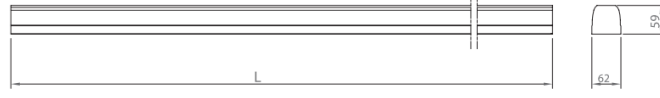

MONTAJ

Montaj Tipi Sıva Üstü, Sarkıt

* Gövde Sistemi (Kapaksız)

Sipariş Kodu	Kablo	Açıklama	WxLxH (mm)	Kg
72930.05.300	9 Wire	DALI + Emergency Kit	62x4308x59	6,0