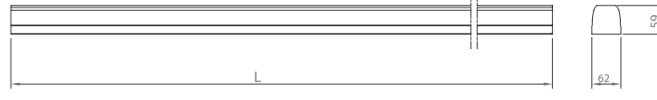

MONTAJ

Montaj Tipi Sıva Üstü, Sarkıt

* Gövde Sistemi (Kapaksız)

Sipariş Kodu	Kablo	Açıklama	WxLxH (mm)	Kg
72930.05.100	9 Wire	DALI + Emergency Kit	62x1436x59	2,0