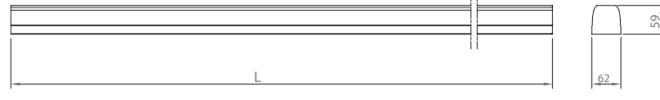

MONTAJ

Montaj Tipi Sıva Üstü, Sarkıt

* Gövde Sistemi (Kapaksız)

Sipariş Kodu	Kablo	Açıklama	WxLxH (mm)	Kg
72730.05.300	7 Wire	DALI	62x4308x59	5,7