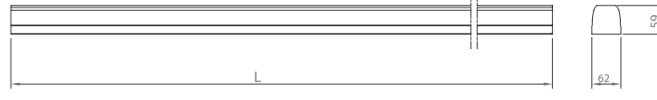

MONTAJ

Montaj Tipi Sıva Üstü, Sarkıt

* Gövde Sistemi (Kapaksız)

Sipariş Kodu	Kablo	Açıklama	WxLxH (mm)	Kg
72530.05.300	5 Wire	On/Off	62x4308x59	5,4