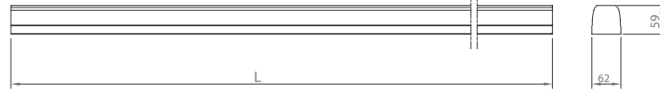

MONTAJ

Montaj Tipi Sıva Üstü, Sarkıt

* Gövde Sistemi (Kapaksız)

Sipariş Kodu	Kablo	Açıklama	WxLxH (mm)	Kg
72530.05.200	5 Wire	On/Off	62x2872x59	3,6