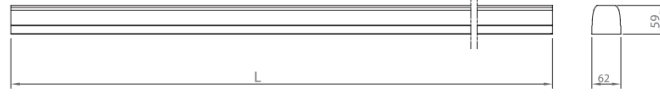

MONTAJ

Montaj Tipi Sıva Üstü, Sarkıt

* Gövde Sistemi (Kapaksız)

Sipariş Kodu	Kablo	Açıklama	WxLxH (mm)	Kg
72530.05.100	5 Wire	On/Off	62x1436x59	1,8