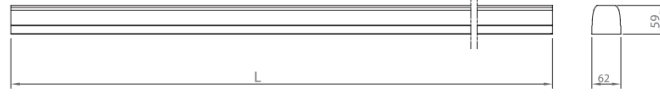

MONTAJ

Montaj Tipi Sıva Üstü, Sarkıt

* Gövde Sistemi (Kapaksız)

Sipariş Kodu	Kablo	Açıklama	WxLxH (mm)	Kg
72530.05.100	5 Wire	On/Off	62x1436x59	1,8
72730.05.100	7 Wire	DALI	62x1436x59	1,9
72930.05.100	9 Wire	DALI + Emergency Kit	62x1436x59	2,0
72530.05.200	5 Wire	On/Off	62x2872x59	3,6
72730.05.200	7 Wire	DALI	62x2872x59	3,8
72930.05.200	9 Wire	DALI + Emergency Kit	62x2872x59	4,0
72530.05.300	5 Wire	On/Off	62x4308x59	5,4
72730.05.300	7 Wire	DALI	62x4308x59	5,7
72930.05.300	9 Wire	DALI + Emergency Kit	62x4308x59	6,0