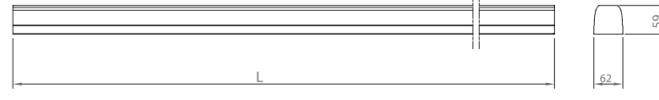

MONTAJ

Montaj Tipi Sıva Üstü, Sarkıt

* Gövde Sistemi (Kapaksız)