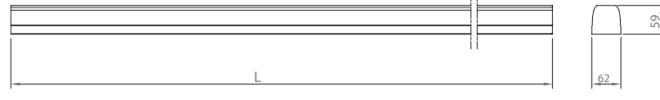

MONTAJ

Montaj Tipi Sıva Üstü, Sarkıt

* Gövde Sistemi (Kapaksız)

Sipariş Kodu	Kablo	Açıklama	WxLxH (mm)	Kg
72530.05.100	5 Wire	On/Off	62x1436x59	1,8
72730.05.100	7 Wire	DALI	62x1436x59	1,9
72930.05.100	9 Wire	DALI + Emergency Kit	62x1436x59	2,0
72530.05.200	5 Wire	On/Off	62x2872x59	3,6
72730.05.200	7 Wire	DALI	62x2872x59	3,8
72930.05.200	9 Wire	DALI + Emergency Kit	62x2872x59	4,0
72530.05.300	5 Wire	On/Off	62x4308x59	5,4
72730.05.300	7 Wire	DALI	62x4308x59	5,7
72930.05.300	9 Wire	DALI + Emergency Kit	62x4308x59	6,0