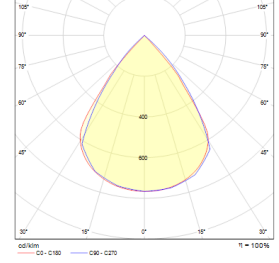

Darkline 1200

İç Aydınlatma - Sarkıt Aydınlatma

Renk Seçenekleri

Ral 9016

Ral 9006

Ral 9005

TEKNİK BİLGİLER

Gövde	DKP Sac Gövde
Reflektör	Mat Termoplastik Optik
Boyutlar(mm)	270(W) x 32(H)
Boya	Elektrostatik Toz Boya

OPTİK ÖZELLİKLER

Optik	Simetrik
Işık Çıkış Açısı	80°
UGR Derecesi	UGR ≤ 17
CRI	CRI ≥ 80
Renk Bin Değeri	Mc Adams ≤ 3

ELEKTRİKSEL

Güç (W)	31W
Güç Faktörü	>0.95
Işık Kaynağı	SMD Mid Power LED
Kablo	Halojen-Free
Giriş Voltajı	220-240V AC / 50-60 Hz
LED Sürücü	Yüksek Verimli Sabit Akım Çıkışı
Ortam Sıcaklığı	-20°C / +50°C
LED Ömür L80B50	>50.000 Saat

OPSİYONEL

- DALI	- 1-10V DIM
- Tunable White	- Acil Aydınlatma Ünitesi
- CRI > 90	- 2700K ~ 6500K
- Farklı RAL Renk Seçenekleri	- Plug-in Connector
- Class-II Koruma Sınıfı	- AC-DC Besleme(MBS)
- Parlak / Gümüş Renk Optik Reflektör	

MONTAJ

Montaj Tipi	Sarkıt
Montaj Aparatı	Yüksekliği Ayarlanabilir Çelik Tel

Sipariş Kodu	W	Lm	Açı	CCT	CRI	L (mm)	Kg
02173.31.40.036	31	4000	80°	4000	Ra>80	1200	5,3