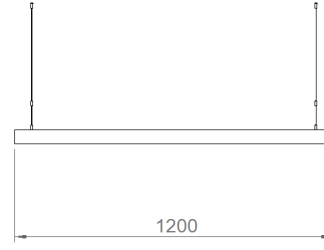

Darkline 1200

İç Aydınlatma - Sarkıt Aydınlatma

Renk Seçenekleri

Ral 9016

Ral 9006

Ral 9005

TEKNİK BİLGİLER

Gövde	DKP Sac Gövde
Reflektör	Mat Termoplastik Optik
Boyutlar(mm)	270(W) x 32(H)
Boya	Elektrostatik Toz Boya

OPTİK ÖZELLİKLER

Optik	Simetrik
Işık Çıkış Açısı	80°
UGR Derecesi	UGR ≤ 17
CRI	CRI ≥ 80
Renk Bin Değeri	Mc Adams ≤ 3

ELEKTRİKSEL

Güç (W)	31W
Güç Faktörü	>0.95
Işık Kaynağı	SMD Mid Power LED
Kablo	Halojen-Free
Giriş Voltajı	220-240V AC / 50-60 Hz
LED Sürücü	Yüksek Verimli Sabit Akım Çıkışı
Ortam Sıcaklığı	-20°C / +50°C
LED Ömür L80B50	>50.000 Saat

OPSİYONEL

- DALI	- 1-10V DIM
- Tunable White	- Acil Aydınlatma Ünitesi
- CRI > 90	- 2700K ~ 6500K
- Farklı RAL Renk Seçenekleri	- Plug-in Connector
- Class-II Koruma Sınıfı	- AC-DC Besleme(MBS)
- Parlak / Gümüş Renk Optik Reflektör	

MONTAJ

Montaj Tipi	Sarkıt
Montaj Aparatı	Yüksekliği Ayarlanabilir Çelik Tel

Sipariş Kodu	W	Lm	Açı	CCT	CRI	L (mm)	Kg
02173.31.40.036	31	4000	80°	4000	Ra>80	1200	5,3