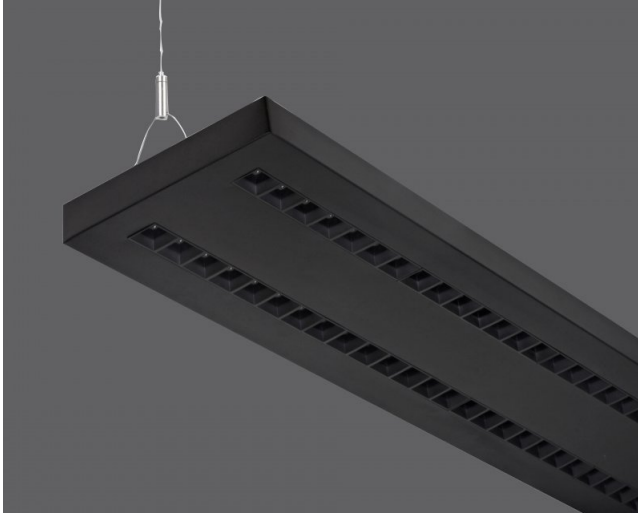

# Darkline 1200

İç Aydınlatma - Sarkıt Aydınlatma

Renk Seçenekleri

Ral 9016

Ral 9006

Ral 9005

## TEKNİK BİLGİLER

Gövde	DKP Sac Gövde
Reflektör	Mat Termoplastik Optik
Boyutlar(mm)	270(W) x 32(H)
Boya	Elektrostatik Toz Boya

## OPSİYONEL

- DALI	- 1-10V DIM
- Tunable White	- Acil Aydınlatma Ünitesi
- CRI > 90	- 2700K ~ 6500K
- Farklı RAL Renk Seçenekleri	- Plug-in Connector
- Class-II Koruma Sınıfı	- AC-DC Besleme(MBS)
- Parlak / Gümüş Renk Optik Reflektör	