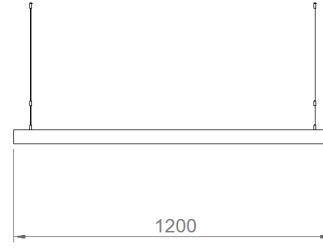

Darkline 1200

İç Aydınlatma - Sarkıt Aydınlatma

Renk Seçenekleri

Ral 9016

Ral 9006

Ral 9005

TEKNİK BİLGİLER

Gövde	DKP Sac Gövde
Reflektör	Mat Termoplastik Optik
Boyutlar(mm)	270(W) x 32(H)
Boya	Elektrostatik Toz Boya

OPTİK ÖZELLİKLER

Optik	Simetrik
Işık Çıkış Açısı	80°
UGR Derecesi	UGR ≤ 17
CRI	CRI ≥ 80
Renk Bin Değeri	Mc Adams ≤ 3

ELEKTRİKSEL

Güç (W)	31W
Güç Faktörü	>0.95
Işık Kaynağı	SMD Mid Power LED
Kablo	Halojen-Free
Giriş Voltajı	220-240V AC / 50-60 Hz
LED Sürücü	Yüksek Verimli Sabit Akım Çıkışı
Ortam Sıcaklığı	-20°C / +50°C
LED Ömür L80B50	>50.000 Saat

OPSİYONEL

- DALI	- 1-10V DIM
- Tunable White	- Acil Aydınlatma Ünitesi
- CRI > 90	- 2700K ~ 6500K
- Farklı RAL Renk Seçenekleri	- Plug-in Connector
- Class-II Koruma Sınıfı	- AC-DC Besleme(MBS)
- Parlak / Gümüş Renk Optik Reflektör	

MONTAJ

Montaj Tipi	Sarkıt
Montaj Aparatı	Yüksekliği Ayarlanabilir Çelik Tel

Sipariş Kodu	W	Lm	Açı	CCT	CRI	L (mm)	Kg
02173.31.30.034	31	3800	80°	3000	Ra>80	1200	5,3