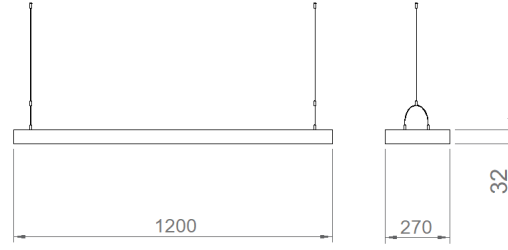

Darkline 1200

İç Aydınlatma - Sarkıt Aydınlatma

Renk Seçenekleri

Ral 9016

Ral 9006

Ral 9005

TEKNİK BİLGİLER

Gövde	DKP Sac Gövde
Reflektör	Mat Termoplastik Optik
Boyutlar(mm)	270(W) x 32(H)
Boya	Elektrostatik Toz Boya

OPTİK ÖZELLİKLER

Optik	Simetrik
Işık Çıkış Açısı	80°
UGR Derecesi	UGR ≤ 17
CRI	CRI ≥ 80
Renk Bin Değeri	Mc Adams ≤ 3

ELEKTRİKSEL

Güç (W)	31W
Güç Faktörü	>0.95
Işık Kaynağı	SMD Mid Power LED
Kablo	Halojen-Free
Giriş Voltajı	220-240V AC / 50-60 Hz
LED Sürücü	Yüksek Verimli Sabit Akım Çıkışı
Ortam Sıcaklığı	-20°C / +50°C
LED Ömür L80B50	>50.000 Saat

OPSİYONEL

- DALI	- 1-10V DIM
- Tunable White	- Acil Aydınlatma Ünitesi
- CRI > 90	- 2700K ~ 6500K
- Farklı RAL Renk Seçenekleri	- Plug-in Connector
- Class-II Koruma Sınıfı	- AC-DC Besleme(MBS)
- Parlak / Gümüş Renk Optik Reflektör	

MONTAJ

Montaj Tipi	Sarkıt
Montaj Aparatı	Yüksekliği Ayarlanabilir Çelik Tel

Sipariş Kodu	W	Lm	Açı	CCT	CRI	L (mm)	Kg
02173.31.30.034	31	3800	80°	3000	Ra>80	1200	5,3
02173.31.40.036	31	4000	80°	4000	Ra>80	1200	5,3