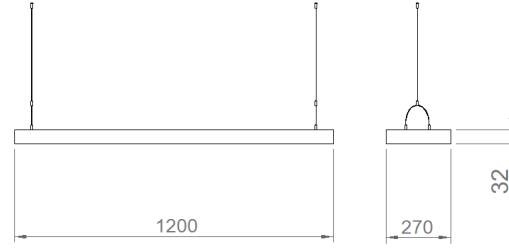

Darkline 1200

İç Aydınlatma - Sarkıt Aydınlatma

Renk Seçenekleri

Ral 9016

Ral 9006

Ral 9005

TEKNİK BİLGİLER

Gövde	DKP Sac Gövde
Reflektör	Mat Termoplastik Optik
Boyutlar(mm)	270(W) x 32(H)
Boya	Elektrostatik Toz Boya

OPTİK ÖZELLİKLER

Optik	Simetrik
Işık Çıkış Açısı	80°
UGR Derecesi	UGR ≤ 17
CRI	CRI ≥ 80
Renk Bin Değeri	Mc Adams ≤ 3

ELEKTRİKSEL

Güç (W)	31W
Güç Faktörü	>0.95
Işık Kaynağı	SMD Mid Power LED
Kablo	Halojen-Free
Giriş Voltajı	220-240V AC / 50-60 Hz
LED Sürücü	Yüksek Verimli Sabit Akım Çıkışı
Ortam Sıcaklığı	-20°C / +50°C
LED Ömür L80B50	>50.000 Saat

OPSİYONEL

- DALI	- 1-10V DIM
- Tunable White	- Acil Aydınlatma Ünitesi
- CRI > 90	- 2700K ~ 6500K
- Farklı RAL Renk Seçenekleri	- Plug-in Connector
- Class-II Koruma Sınıfı	- AC-DC Besleme(MBS)
- Parlak / Gümüş Renk Optik Reflektör	

MONTAJ

Montaj Tipi	Sarkıt
Montaj Aparatı	Yüksekliği Ayarlanabilir Çelik Tel

Sipariş Kodu	W	Lm	Açı	CCT	CRI	L (mm)	Kg
02173.31.30.034	31	3800	80°	3000	Ra>80	1200	5,3
02173.31.40.036	31	4000	80°	4000	Ra>80	1200	5,3