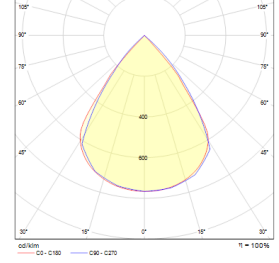

Darkline 1200

İç Aydınlatma - Sarkıt Aydınlatma

Renk Seçenekleri

Ral 9016

Ral 9006

Ral 9005

TEKNİK BİLGİLER

Gövde	DKP Sac Gövde
Reflektör	Mat Termoplastik Optik
Boyutlar(mm)	270(W) x 32(H)
Boya	Elektrostatik Toz Boya

OPTİK ÖZELLİKLER

Optik	Simetrik
Işık Çıkış Açısı	80°
UGR Derecesi	UGR ≤ 17
CRI	CRI ≥ 80
Renk Bin Değeri	Mc Adams ≤ 3

ELEKTRİKSEL

Güç (W)	31W
Güç Faktörü	>0.95
Işık Kaynağı	SMD Mid Power LED
Kablo	Halojen-Free
Giriş Voltajı	220-240V AC / 50-60 Hz
LED Sürücü	Yüksek Verimli Sabit Akım Çıkışı
Ortam Sıcaklığı	-20°C / +50°C
LED Ömür L80B50	>50.000 Saat

OPSİYONEL

- DALI	- 1-10V DIM
- Tunable White	- Acil Aydınlatma Ünitesi
- CRI > 90	- 2700K ~ 6500K
- Farklı RAL Renk Seçenekleri	- Plug-in Connector
- Class-II Koruma Sınıfı	- AC-DC Besleme(MBS)
- Parlak / Gümüş Renk Optik Reflektör	

MONTAJ

Montaj Tipi	Sarkıt
Montaj Aparatı	Yüksekliği Ayarlanabilir Çelik Tel

Sipariş Kodu	W	Lm	Açı	CCT	CRI	L (mm)	Kg
02173.31.30.034	31	3800	80°	3000	Ra>80	1200	5,3
02173.31.40.036	31	4000	80°	4000	Ra>80	1200	5,3