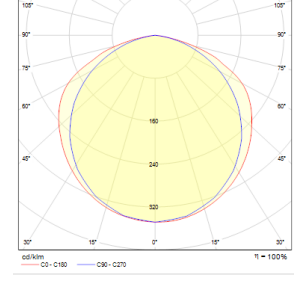

Sipariş Kodu	W	Lm	CCT	CRI	WxLxH (mm)	Tavan Kesim Ölç (mm)	Kg
02141.66.30.047	60	4020	3000	Ra>80	595x595x90	580x580	6,1