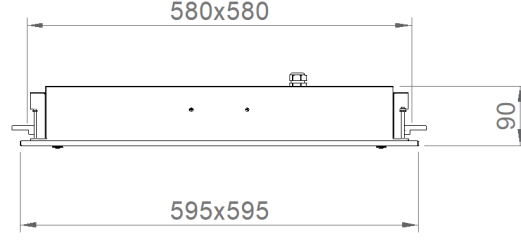

OPTİK ÖZELLİKLER

Optik Direkt - Endirek
Işık Çıkış Açısı 120°
UGR Derecesi UGR ≤ 22
CRI CRI ≥ 80
Renk Bin Değeri Mc Adams ≤ 3

ELEKTRİKSEL

Güç (W) 32-60W
Güç Faktörü >0.95
Işık Kaynağı SMD Mid Power LED
Kablo Halojen-Free
Giriş Voltajı 220-240V AC / 50-60 Hz
LED Sürücü Yüksek Verimli Sabit Akım Çıkışlı
Ortam Sıcaklığı -20°C / +40°C
LED Ömür L80B50 >50.000 Saat

MONTAJ

Montaj Tipi Sıva Altı
Montaj Aparatı Metal Braket

Sipariş Kodu	W	Lm	CCT	CRI	WxLxH (mm)	Tavan Kesim Ölç (mm)	Kg
02141.66.30.047	60	4020	3000	Ra>80	595x595x90	580x580	6,1