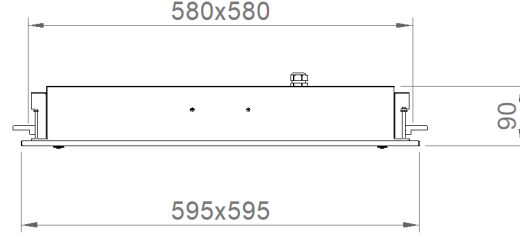

OPTİK ÖZELLİKLER

Optik	Direk - Endirek
Işık Çıkış Açısı	120°
UGR Derecesi	UGR ≤ 22
CRI	CRI ≥ 80
Renk Bin Değeri	Mc Adams ≤ 3

ELEKTRİKSEL

Güç (W)	32-60W
Güç Faktörü	>0.95
Işık Kaynağı	SMD Mid Power LED
Kablo	Halojen-Free
Giriş Voltajı	220-240V AC / 50-60 Hz
LED Sürücü	Yüksek Verimli Sabit Akım Çıkışlı
Ortam Sıcaklığı	-20°C / +40°C
LED Ömür L80B50	>50.000 Saat

MONTAJ

Montaj Tipi	Sıva Altı
Montaj Aparatı	Metal Braket

Sipariş Kodu	W	Lm	CCT	CRI	WxLxH (mm)	Tavan Kesim Ölç (mm)	Kg
02141.66.30.024	32	2820	3000	Ra>80	595x595x90	580x580	6,1