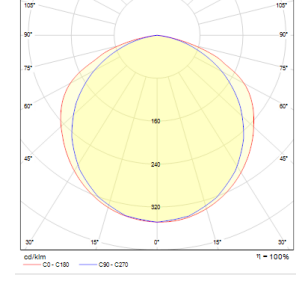

Sipariş Kodu	W	Lm	CCT	CRI	WxLxH (mm)	Tavan Kesim Ölç (mm)	Kg
02141.66.30.024	32	2820	3000	Ra>80	595x595x90	580x580	6,1