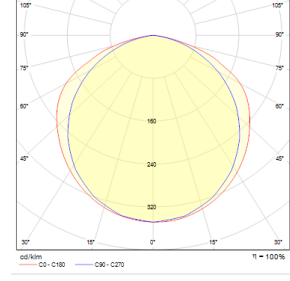

Sipariş Kodu	W	Lm	CCT	CRI	WxLxH (mm)	Tavan Kesim Ölç (mm)	Kg
02141.66.30.024	32	2820	3000	Ra>80	595x595x90	580x580	6,1
02141.66.40.025	32	2970	4000	Ra>80	595x595x90	580x580	6,1
02141.66.30.047	60	4020	3000	Ra>80	595x595x90	580x580	6,1
02141.66.40.048	60	4230	4000	Ra>80	595x595x90	580x580	6,1