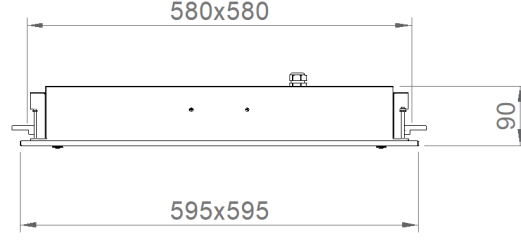

## MONTAJ

**Montaj Tipi** Sıva Altı  
**Montaj Aparatı** Metal Braket

| Sipariş Kodu    | W  | Lm   | CCT  | CRI   | WxLxH (mm) | Tavan Kesim Ölç (mm) | Kg  |
|-----------------|----|------|------|-------|------------|----------------------|-----|
| 02141.66.30.024 | 32 | 2820 | 3000 | Ra>80 | 595x595x90 | 580x580              | 6,1 |
| 02141.66.40.025 | 32 | 2970 | 4000 | Ra>80 | 595x595x90 | 580x580              | 6,1 |
| 02141.66.30.047 | 60 | 4020 | 3000 | Ra>80 | 595x595x90 | 580x580              | 6,1 |
| 02141.66.40.048 | 60 | 4230 | 4000 | Ra>80 | 595x595x90 | 580x580              | 6,1 |