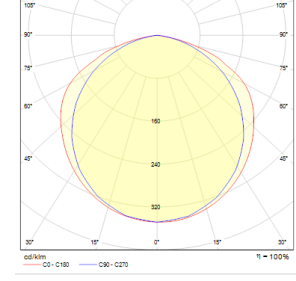

Sipariş Kodu	W	Lm	CCT	CRI	WxLxH (mm)	Tavan Kesim Ölç (mm)	Kg
02141.66.30.024	32	2820	3000	Ra>80	595x595x90	580x580	6,1
02141.66.40.025	32	2970	4000	Ra>80	595x595x90	580x580	6,1
02141.66.30.047	60	4020	3000	Ra>80	595x595x90	580x580	6,1
02141.66.40.048	60	4230	4000	Ra>80	595x595x90	580x580	6,1