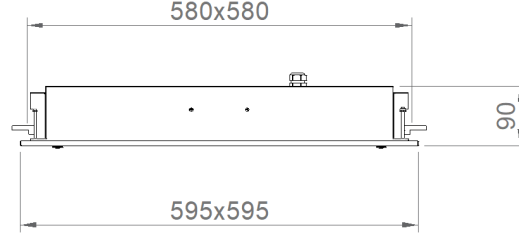

## MONTAJ

**Montaj Tipi** Sıva Altı  
**Montaj Aparatı** Metal Braket

Sipariş Kodu	W	Lm	CCT	CRI	WxLxH (mm)	Tavan Kesim Ölç (mm)	Kg
02141.66.30.024	32	2820	3000	Ra>80	595x595x90	580x580	6,1
02141.66.40.025	32	2970	4000	Ra>80	595x595x90	580x580	6,1
02141.66.30.047	60	4020	3000	Ra>80	595x595x90	580x580	6,1
02141.66.40.048	60	4230	4000	Ra>80	595x595x90	580x580	6,1