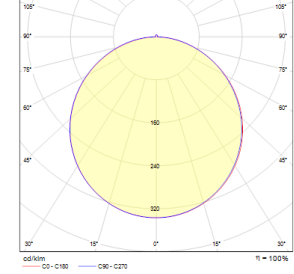

Sipariş Kodu	W	Lm	CCT	CRI	L (mm)	Kg
01180.57.30.015	15	1300	3000	Ra>80	575	1,3
01180.57.40.016	15	1360	4000	Ra>80	575	1,3
01180.57.30.021	21	1730	3000	Ra>80	575	1,3
01180.57.40.022	21	1770	4000	Ra>80	575	1,3
01180.57.30.023	22	1850	3000	Ra>80	855	2,0
01180.57.40.024	22	1940	4000	Ra>80	855	2,0
01180.57.30.032	31	3030	3000	Ra>80	855	2,0
01180.57.40.033	31	3410	4000	Ra>80	855	2,0
01180.57.30.031	29	2160	3000	Ra>80	1135	2,7
01180.57.40.032	29	2270	4000	Ra>80	1135	2,7
01180.57.30.043	42	3890	3000	Ra>80	1135	2,7
01180.57.40.044	42	4090	4000	Ra>80	1135	2,7
01180.57.30.038	36	3710	3000	Ra>80	1415	3,2
01180.57.40.039	36	3960	4000	Ra>80	1415	3,2
01180.57.30.053	52	5050	3000	Ra>80	1415	3,2
01180.57.40.055	52	5720	4000	Ra>80	1415	3,2
01180.57.30.046	43	4460	3000	Ra>80	1695	3,7
01180.57.40.048	43	4840	4000	Ra>80	1695	3,7
01180.57.30.064	62	6050	3000	Ra>80	1695	3,7
01180.57.40.066	62	6850	4000	Ra>80	1695	3,7