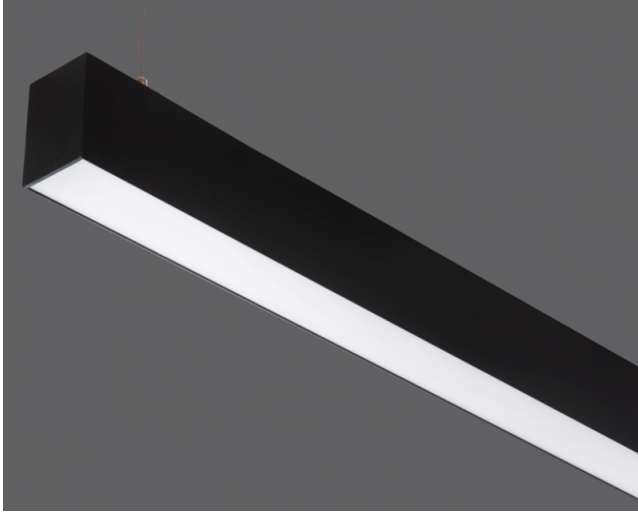

Lightline MC-058

İç Aydınlatma - Lineer Aydınlatma, Sıva Üstü Aydınlatma

Renk Seçenekleri

TEKNİK BİLGİLER

Gövde	Ekstrüzyon Alüminyum Profil
Yan Kapak	Alüminyum Enjeksiyon
Difüzör	Mikroprizmatik Lens
Boya	Elektrostatik Toz Boya
Boyutlar(mm)	58(W) x 82(H)

OPTİK ÖZELLİKLER

Optik	Simetrik
Işık Çıkış Açısı	120°
UGR Derecesi	UGR ≤ 22
CRI	CRI ≥ 80
Renk Bin Değeri	Mc Adams ≤ 3

ELEKTRİKSEL

Güç (W)	15-62W
Güç Faktörü	>0.95
Işık Kaynağı	SMD Mid Power LED
Kablo	Halojen-Free
Giriş Voltajı	220-240V AC / 50-60 Hz
LED Sürücü	Yüksek Verimli Sabit Akım Çıkışı
Ortam Sıcaklığı	-20°C / +50°C
LED Ömür L80B50	>50.000 Saat

OPSİYONEL

- DALI	- 1-10V DIM
- Tunable White	- Acil Aydınlatma Ünitesi
- CRI > 90	- 2700K ~ 6500K
- Farklı RAL Renk Seçenekleri	- Plug-in Enerji Giriş Konnektörü
- Class-II Koruma Sınıfı	- AC-DC Besleme(MBS)