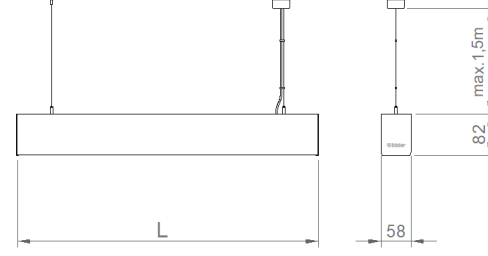

OPTİK ÖZELLİKLER

Optik	Simetrik
Işık Çıkış Açısı	120°
UGR Derecesi	UGR ≤ 22
CRI	CRI ≥ 80
Renk Bin Değeri	Mc Adams ≤ 3

ELEKTRİKSEL

Güç (W)	15-62W
Güç Faktörü	>0.95
Işık Kaynağı	SMD Mid Power LED
Kablo	Halojen-Free
Giriş Voltajı	220-240V AC / 50-60 Hz
LED Sürücü	Yüksek Verimli Sabit Akım Çıkışı
Ortam Sıcaklığı	-20°C / +50°C
LED Ömür L80B50	>50.000 Saat

MONTAJ

Montaj Tipi	Sıva Üstü, Sarkıt
Montaj Aparatı	Yüksekliği Ayarlanabilir Çelik Tel

Sipariş Kodu	W	Lm	CCT	CRI	L (mm)	Kg
01180.57.30.015	15	1300	3000	Ra>80	575	1,3
01180.57.40.016	15	1360	4000	Ra>80	575	1,3
01180.57.30.021	21	1730	3000	Ra>80	575	1,3
01180.57.40.022	21	1770	4000	Ra>80	575	1,3
01180.57.30.023	22	1850	3000	Ra>80	855	2,0
01180.57.40.024	22	1940	4000	Ra>80	855	2,0
01180.57.30.032	31	3030	3000	Ra>80	855	2,0
01180.57.40.033	31	3410	4000	Ra>80	855	2,0
01180.57.30.031	29	2160	3000	Ra>80	1135	2,7
01180.57.40.032	29	2270	4000	Ra>80	1135	2,7
01180.57.30.043	42	3890	3000	Ra>80	1135	2,7
01180.57.40.044	42	4090	4000	Ra>80	1135	2,7
01180.57.30.038	36	3710	3000	Ra>80	1415	3,2
01180.57.40.039	36	3960	4000	Ra>80	1415	3,2
01180.57.30.053	52	5050	3000	Ra>80	1415	3,2
01180.57.40.055	52	5720	4000	Ra>80	1415	3,2
01180.57.30.046	43	4460	3000	Ra>80	1695	3,7
01180.57.40.048	43	4840	4000	Ra>80	1695	3,7
01180.57.30.064	62	6050	3000	Ra>80	1695	3,7
01180.57.40.066	62	6850	4000	Ra>80	1695	3,7