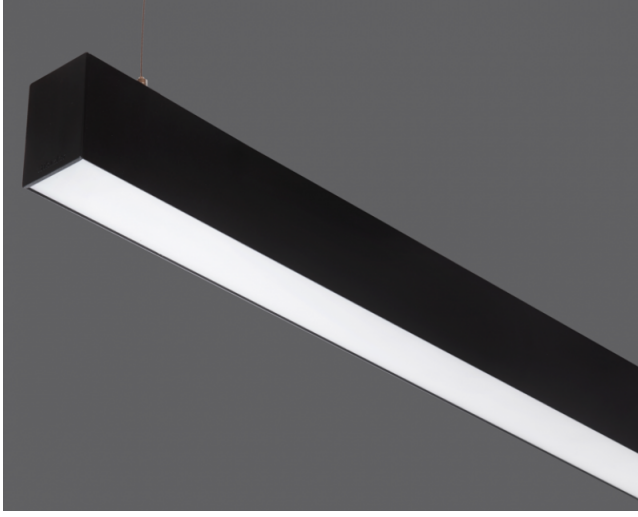

Lightline MC-058

İç Aydınlatma - Lineer Aydınlatma, Sıva Üstü Aydınlatma

Renk Seçenekleri

TEKNİK BİLGİLER

Gövde	Ekstrüzyon Alüminyum Profil
Yan Kapak	Alüminyum Enjeksiyon
Difüzör	Mikroprizmatik Lens
Boya	Elektrostatik Toz Boya
Boyutlar(mm)	58(W) x 82(H)

OPTİK ÖZELLİKLER

Optik	Simetrik
Işık Çıkış Açısı	80°
UGR Derecesi	UGR ≤ 22
CRI	CRI ≥ 80
Renk Bin Değeri	Mc Adams ≤ 3

ELEKTRİKSEL

Güç (W)	15-62W
Güç Faktörü	>0.95
Işık Kaynağı	SMD Mid Power LED
Kablo	Halojen-Free
Giriş Voltajı	220-240V AC / 50-60 Hz
LED Sürücü	Yüksek Verimli Sabit Akım Çıkışı
Ortam Sıcaklığı	-20°C / +50°C
LED Ömür L80B50	>50.000 Saat

OPSİYONEL

- DALI	- 1-10V DIM
- Tunable White	- Acil Aydınlatma Ünitesi
- CRI > 90	- 2700K ~ 6500K
- Farklı RAL Renk Seçenekleri	- Plug-in Enerji Giriş Konnektörü
- Class-II Koruma Sınıfı	- AC-DC Besleme(MBS)