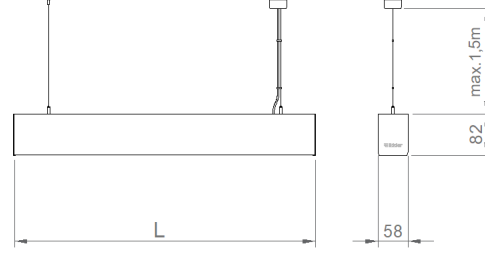

OPTİK ÖZELLİKLER

Optik	Simetrik
Işık Çıkış Açısı	80°
UGR Derecesi	UGR ≤ 22
CRI	CRI ≥ 80
Renk Bin Değeri	Mc Adams ≤ 3

ELEKTRİKSEL

Güç (W)	15-62W
Güç Faktörü	>0.95
Işık Kaynağı	SMD Mid Power LED
Kablo	Halojen-Free
Giriş Voltajı	220-240V AC / 50-60 Hz
LED Sürücü	Yüksek Verimli Sabit Akım Çıkışı
Ortam Sıcaklığı	-20°C / +50°C
LED Ömür L80B50	>50.000 Saat

MONTAJ

Montaj Tipi	Sıva Üstü, Sarkıt
Montaj Aparatı	Yüksekliği Ayarlanabilir Çelik Tel

Sipariş Kodu	W	Lm	CCT	CRI	L (mm)	Kg
01180.57.30.015	15	1300	3000	Ra>80	575	1,3
01180.57.40.016	15	1360	4000	Ra>80	575	1,3
01180.57.30.021	21	1730	3000	Ra>80	575	1,3
01180.57.40.022	21	1770	4000	Ra>80	575	1,3
01180.57.30.023	22	1850	3000	Ra>80	855	2,0
01180.57.40.024	22	1940	4000	Ra>80	855	2,0
01180.57.30.032	31	3030	3000	Ra>80	855	2,0
01180.57.40.033	31	3410	4000	Ra>80	855	2,0
01180.57.30.031	29	2160	3000	Ra>80	1135	2,7
01180.57.40.032	29	2270	4000	Ra>80	1135	2,7
01180.57.30.043	42	3890	3000	Ra>80	1135	2,7
01180.57.40.044	42	4090	4000	Ra>80	1135	2,7
01180.57.30.038	36	3710	3000	Ra>80	1415	3,2
01180.57.40.039	36	3960	4000	Ra>80	1415	3,2
01180.57.30.053	52	5050	3000	Ra>80	1415	3,2
01180.57.40.055	52	5720	4000	Ra>80	1415	3,2
01180.57.30.046	43	4460	3000	Ra>80	1695	3,7
01180.57.40.048	43	4840	4000	Ra>80	1695	3,7
01180.57.30.064	62	6050	3000	Ra>80	1695	3,7
01180.57.40.066	62	6850	4000	Ra>80	1695	3,7