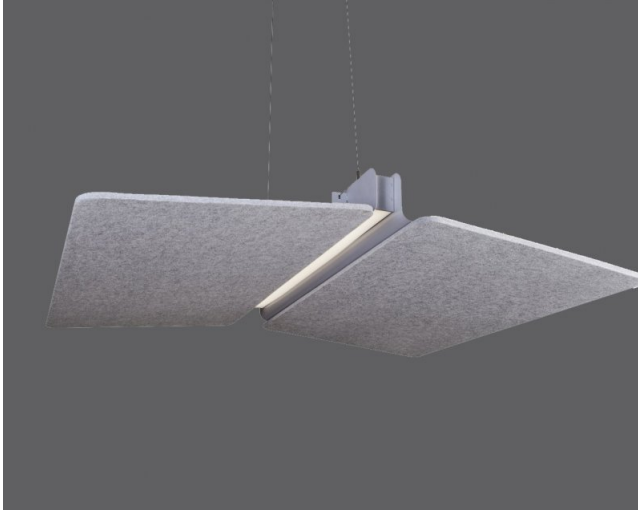

Rest-SQ

Akustik Aydınlatma - STILL Serisi

Sipariş Kodu	W	Lm	CCT	CRI	WxLxH (mm)	Kg
01183.11.40.032	29	2875	4000	Ra>80	1313x1200x190	14,0

TEKNİK BİLGİLER

Gövde	Ekstrüzyon Alüminyum Profil + Metal Taşıyıcı
Difüzör	Yüksek Geçirgen Opal Difüzör
Aksesuar	Akustik Panel
Boya	Elektrostatik Toz Boya

OPTİK ÖZELLİKLER

Işık Dağılımı	Simetrik
Işık Çıkış Açısı	120°
UGR Derecesi	UGR ≤ 19
CRI	CRI ≥ 80
Renk Bin Değeri	Mc Adams ≤ 3

ELEKTRİKSEL

Güç (W)	29W
Güç Faktörü	>0.95
Işık Kaynağı	SMD Mid Power LED
Kablo	Halojen-Free
Giriş Voltajı	220-240V AC / 50-60 Hz
LED Sürücü	Yüksek Verimli Sabit Akım Çıkışlı
Ortam Sıcaklığı	-20°C / +50°C
LED Ömür L80B50	>50.000 Saat

OPSİYONEL

DALI

MONTAJ

Montaj Tipi Sıva Üstü, Sarkıt