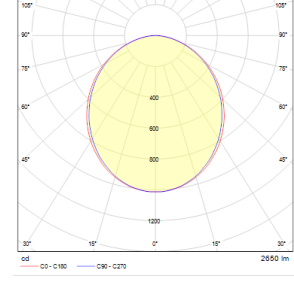

Rest-SQ

Akustik Aydınlatma - STILL Serisi

Sipariş Kodu	W	Lm	CCT	CRI	WxLxH (mm)	Kg
01183.11.40.032	29	2875	4000	Ra>80	1313x1200x190	14,0

TEKNİK BİLGİLER

Gövde	Ekstrüzyon Alüminyum Profil + Metal Taşıyıcı
Difüzör	Yüksek Geçirgen Opal Difüzör
Aksesuar	Akustik Panel
Boya	Elektrostatik Toz Boya

OPTİK ÖZELLİKLER

Işık Dağılımı	Simetrik
Işık Çıkış Açısı	120°
UGR Derecesi	UGR ≤ 19
CRI	CRI ≥ 80
Renk Bin Değeri	Mc Adams ≤ 3

ELEKTRİKSEL

Güç (W)	29W
Güç Faktörü	>0.95
Işık Kaynağı	SMD Mid Power LED
Kablo	Halojen-Free
Giriş Voltajı	220-240V AC / 50-60 Hz
LED Sürücü	Yüksek Verimli Sabit Akım Çıkışlı
Ortam Sıcaklığı	-20°C / +50°C
LED Ömür L80B50	>50.000 Saat