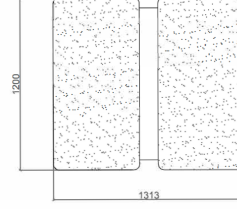

Rest-SQ

Akustik Aydınlatma - STILL Serisi

Sipariş Kodu	W	Lm	CCT	CRI	WxLxH (mm)	Kg
01183.11.40.032	29	2875	4000	Ra>80	1313x1200x190	14,0

TEKNİK BİLGİLER

Gövde	Ekstrüzyon Alüminyum Profil + Metal Taşıyıcı
Difüzör	Yüksek Geçirgen Opal Difüzör
Aksesuar	Akustik Panel
Boya	Elektrostatik Toz Boya

OPTİK ÖZELLİKLER

Işık Dağılımı	Simetrik
Işık Çıkış Açısı	120°
UGR Derecesi	UGR ≤ 19
CRI	CRI ≥ 80
Renk Bin Değeri	Mc Adams ≤ 3

ELEKTRİKSEL

Güç (W)	29W
Güç Faktörü	>0.95
Işık Kaynağı	SMD Mid Power LED
Kablo	Halojen-Free
Giriş Voltajı	220-240V AC / 50-60 Hz
LED Sürücü	Yüksek Verimli Sabit Akım Çıkışlı
Ortam Sıcaklığı	-20°C / +50°C
LED Ömür L80B50	>50.000 Saat