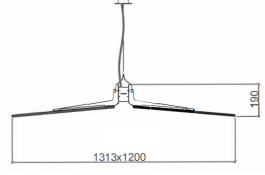

Rest-SQ

Akustik Aydınlatma - STILL Serisi

Sipariş Kodu	W	Lm	CCT	CRI	WxLxH (mm)	Kg
01183.11.40.032	29	2875	4000	Ra>80	1313x1200x190	14,0

TEKNİK BİLGİLER

Gövde	Ekstrüzyon Alüminyum Profil + Metal Taşıyıcı
Difüzör	Yüksek Geçirgen Opal Difüzör
Aksesuar	Akustik Panel
Boya	Elektrostatik Toz Boya

OPTİK ÖZELLİKLER

Işık Dağılımı	Simetrik
Işık Çıkış Açısı	120°
UGR Derecesi	UGR ≤ 19
CRI	CRI ≥ 80
Renk Bin Değeri	Mc Adams ≤ 3

ELEKTRİKSEL

Güç (W)	29W
Güç Faktörü	>0.95
Işık Kaynağı	SMD Mid Power LED
Kablo	Halojen-Free
Giriş Voltajı	220-240V AC / 50-60 Hz
LED Sürücü	Yüksek Verimli Sabit Akım Çıkışlı
Ortam Sıcaklığı	-20°C / +50°C
LED Ömür L80B50	>50.000 Saat

OPSİYONEL

DALI

MONTAJ

Montaj Tipi Sıva Üstü, Sarkıt