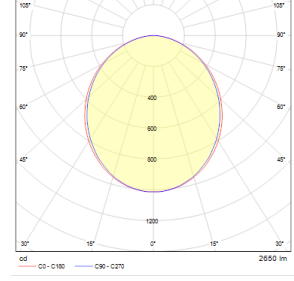

Rest-SQ

Akustik Aydınlatma - STILL Serisi

Sipariş Kodu	W	Lm	CCT	CRI	WxLxH (mm)	Kg
01183.11.30.031	29	2675	3000	Ra>80	1313x1200x190	14,0
01183.11.40.032	29	2875	4000	Ra>80	1313x1200x190	14,0

TEKNİK BİLGİLER

Gövde	Ekstrüzyon Alüminyum Profil + Metal Taşıyıcı
Difüzör	Yüksek Geçirgen Opal Difüzör
Aksesuar	Akustik Panel
Boya	Elektrostatik Toz Boya

OPTİK ÖZELLİKLER

Işık Dağılımı	Simetrik
Işık Çıkış Açısı	120°
UGR Derecesi	UGR ≤ 19
CRI	CRI ≥ 80
Renk Bin Değeri	Mc Adams ≤ 3