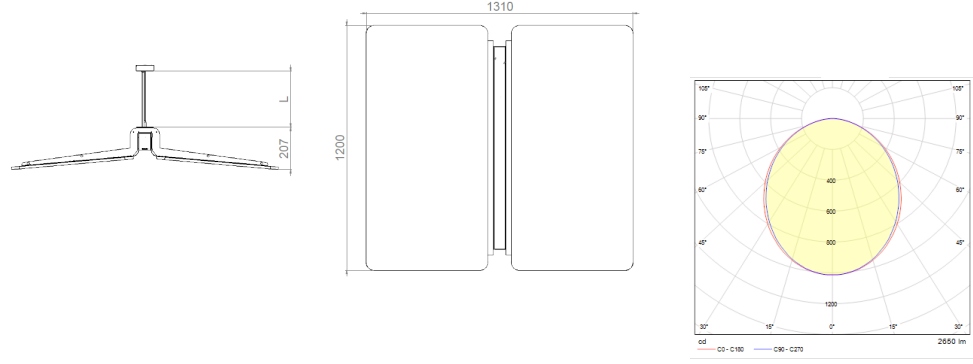

Rest-SQ

Akustik Aydınlatma - STILL Serisi

Sipariş Kodu	W	Lm	CCT	CRI	WxLxH (mm)	Kg
01183.11.30.031	29	2675	3000	Ra>80	1313x1200x190	14,0
01183.11.40.032	29	2875	4000	Ra>80	1313x1200x190	14,0

TEKNİK BİLGİLER

Gövde	Ekstrüzyon Alüminyum Profil + Metal Taşıyıcı
Difüzör	Yüksek Geçirgen Opal Difüzör
Aksesuar	Akustik Panel
Boya	Elektrostatik Toz Boya

OPTİK ÖZELLİKLER

Işık Dağılımı	Simetrik
Işık Çıkış Açısı	120°
UGR Derecesi	UGR ≤ 19
CRI	CRI ≥ 80
Renk Bin Değeri	Mc Adams ≤ 3