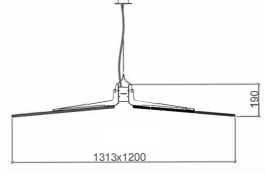

Rest-SQ

Akustik Aydınlatma - STILL Serisi

Sipariş Kodu	W	Lm	CCT	CRI	WxLxH (mm)	Kg
01183.11.30.031	29	2675	3000	Ra>80	1313x1200x190	14,0
01183.11.40.032	29	2875	4000	Ra>80	1313x1200x190	14,0

TEKNİK BİLGİLER

Gövde	Ekstrüzyon Alüminyum Profil + Metal Taşıyıcı
Difüzör	Yüksek Geçirgen Opal Difüzör
Aksesuar	Akustik Panel
Boya	Elektrostatik Toz Boya

OPTİK ÖZELLİKLER

Işık Dağılımı	Simetrik
Işık Çıkış Açısı	120°
UGR Derecesi	UGR ≤ 19
CRI	CRI ≥ 80
Renk Bin Değeri	Mc Adams ≤ 3