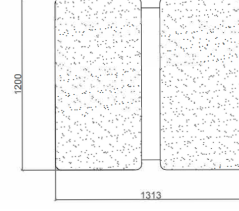

Rest-SQ

Akustik Aydınlatma - STILL Serisi

Sipariş Kodu	W	Lm	CCT	CRI	WxLxH (mm)	Kg
01183.11.30.031	29	2675	3000	Ra>80	1313x1200x190	14,0
01183.11.40.032	29	2875	4000	Ra>80	1313x1200x190	14,0

TEKNİK BİLGİLER

Gövde	Ekstrüzyon Alüminyum Profil + Metal Taşıyıcı
Difüzör	Yüksek Geçirgen Opal Difüzör
Aksesuar	Akustik Panel
Boya	Elektrostatik Toz Boya

OPTİK ÖZELLİKLER

Işık Dağılımı	Simetrik
Işık Çıkış Açısı	120°
UGR Derecesi	UGR ≤ 19
CRI	CRI ≥ 80
Renk Bin Değeri	Mc Adams ≤ 3