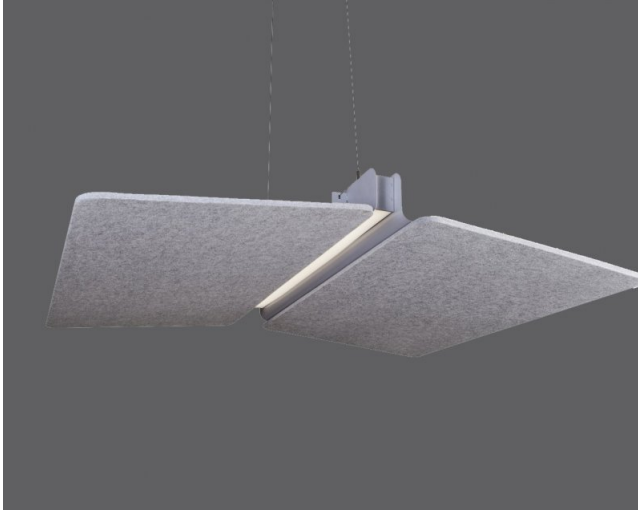

Rest-SQ

Akustik Aydınlatma - STILL Serisi

Sipariş Kodu	W	Lm	CCT	CRI	WxLxH (mm)	Kg
01183.11.30.031	29	2675	3000	Ra>80	1313x1200x190	14,0
01183.11.40.032	29	2875	4000	Ra>80	1313x1200x190	14,0

TEKNİK BİLGİLER

Gövde	Ekstrüzyon Alüminyum Profil + Metal Taşıyıcı
Difüzör	Yüksek Geçirgen Opal Difüzör
Aksesuar	Akustik Panel
Boya	Elektrostatik Toz Boya

OPTİK ÖZELLİKLER

Işık Dağılımı	Simetrik
Işık Çıkış Açısı	120°
UGR Derecesi	UGR ≤ 19
CRI	CRI ≥ 80
Renk Bin Değeri	Mc Adams ≤ 3

OPSİYONEL

DALI

MONTAJ

Montaj Tipi Sıva Üstü, Sarkıt