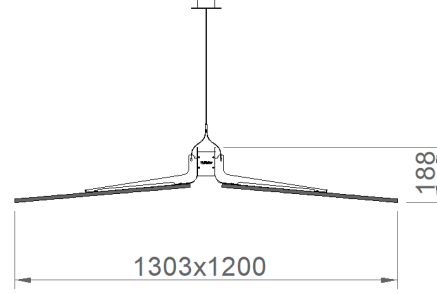

Işık Dağılımı	Simetrik
Işık Çıkış Açısı	120°
UGR Derecesi	UGR ≤ 19
CRI	CRI ≥ 80
Renk Bin Değeri	Mc Adams ≤ 3

ELEKTRİKSEL

Güç (W)	29W
Güç Faktörü	>0.95
Işık Kaynağı	SMD Mid Power LED
Kablo	Halojen-Free
Giriş Voltajı	220-240V AC / 50-60 Hz
LED Sürücü	Yüksek Verimli Sabit Akım Çıkışlı
Ortam Sıcaklığı	-20°C / +50°C
LED Ömür L80B50	>50.000 Saat

OPSİYONEL

DALI

MONTAJ

Montaj Tipi Sıva Üstü, Sarkıt

Sipariş Kodu	W	Lm	CCT	CRI	WxLxH (mm)	Kg
01183.12.40.032	29	2785	4000	Ra>80	1303x1200x188	14,0