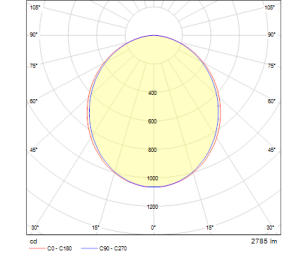

Rest-R

Akustik Aydınlatma - STILL Serisi