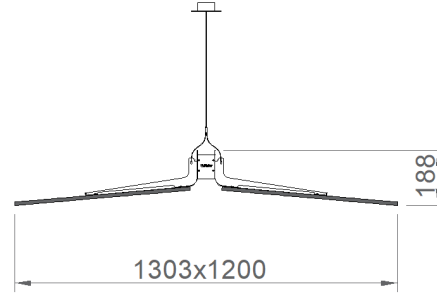

Rest-R

Akustik Aydınlatma - STILL Serisi