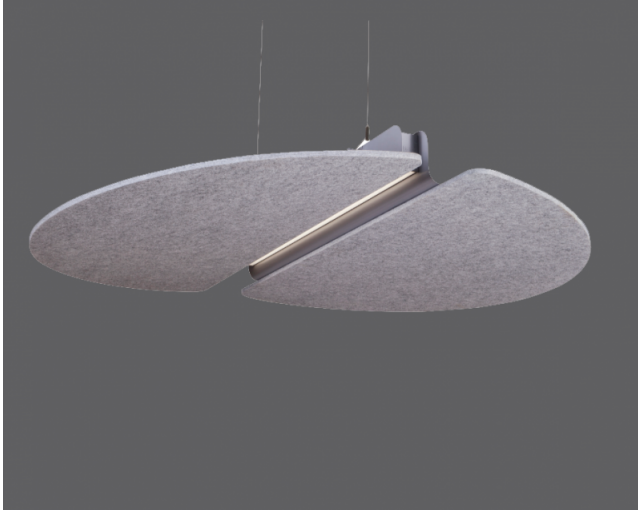

Rest-R

Akustik Aydınlatma - STILL Serisi

TEKNİK BİLGİLER

Gövde	Ekstrüzyon Alüminyum Profil + Metal Taşıyıcı
Difüzör	Yüksek Geçirgen Opal Difüzör
Aksesuar	Akustik Panel
Boya	Elektrostatik Toz Boyalı

OPTİK ÖZELLİKLER

Işık Dağılımı	Simetrik
Işık Çıkış Açısı	120°
UGR Derecesi	UGR ≤ 19
CRI	CRI ≥ 80
Renk Bin Değeri	Mc Adams ≤ 3

ELEKTRİKSEL

Güç (W)	29W
Güç Faktörü	>0.95
Işık Kaynağı	SMD Mid Power LED
Kablo	Halojen-Free
Giriş Voltajı	220-240V AC / 50-60 Hz
LED Sürücü	Yüksek Verimli Sabit Akım Çıkışlı
Ortam Sıcaklığı	-20°C / +50°C
LED Ömür L80B50	>50.000 Saat