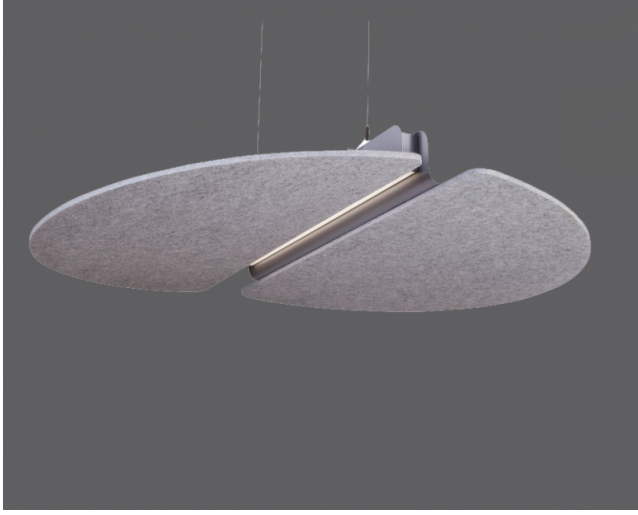

Rest-R

Akustik Aydınlatma - STILL Serisi

Sipariş Kodu	W	Lm	CCT	CRI	WxLxH (mm)	Kg
01183.12.30.026	31	2675	3000	Ra>80	1303x1200x188	14,0
01183.12.40.026	31	2785	4000	Ra>80	1303x1200x188	14,0

TEKNİK BİLGİLER

Gövde	Ekstrüzyon Alüminyum Profil + Metal Taşıyıcı
Difüzör	Yüksek Geçirgen Opal Difüzör
Aksesuar	Akustik Panel
Boya	Elektrostatik Toz Boyalı

OPTİK ÖZELLİKLER

Işık Dağılımı	Simetrik
Işık Çıkış Açısı	120°
UGR Derecesi	UGR ≤ 19
CRI	CRI ≥ 80
Renk Bin Değeri	Mc Adams ≤ 3

OPSİYONEL

DALI

MONTAJ

Montaj Tipi Sıva Üstü, Sarkıt