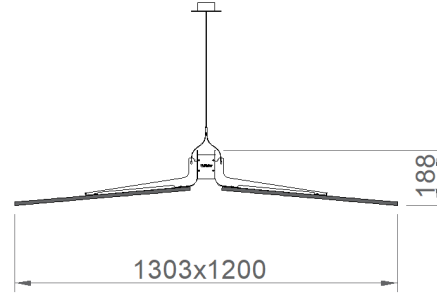

Işık Dağılımı	Simetrik
Işık Çıkış Açısı	120°
UGR Derecesi	UGR ≤ 19
CRI	CRI ≥ 80
Renk Bin Değeri	Mc Adams ≤ 3

ELEKTRİKSEL

Güç (W)	29W
Güç Faktörü	>0.95
Işık Kaynağı	SMD Mid Power LED
Kablo	Halojen-Free
Giriş Voltajı	220-240V AC / 50-60 Hz
LED Sürücü	Yüksek Verimli Sabit Akım Çıkışlı
Ortam Sıcaklığı	-20°C / +50°C
LED Ömür L80B50	>50.000 Saat

OPSİYONEL

DALI

MONTAJ

Montaj Tipi Sıva Üstü, Sarkıt

Sipariş Kodu	W	Lm	CCT	CRI	WxLxH (mm)	Kg
01183.12.30.031	29	2675	3000	Ra>80	1303x1200x188	14,0
01183.12.40.032	29	2785	4000	Ra>80	1303x1200x188	14,0