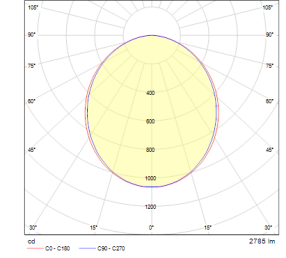

Işık Dağılımı	Simetrik
Işık Çıkış Açısı	120°
UGR Derecesi	UGR ≤ 19
CRI	CRI ≥ 80
Renk Bin Değeri	Mc Adams ≤ 3

ELEKTRİKSEL

Güç (W)	29W
Güç Faktörü	>0.95
Işık Kaynağı	SMD Mid Power LED
Kablo	Halojen-Free
Giriş Voltajı	220-240V AC / 50-60 Hz
LED Sürücü	Yüksek Verimli Sabit Akım Çıkışlı
Ortam Sıcaklığı	-20°C / +50°C
LED Ömür L80B50	>50.000 Saat

OPSİYONEL

DALI

MONTAJ

Montaj Tipi Sıva Üstü, Sarkıt

Sipariş Kodu	W	Lm	CCT	CRI	WxLxH (mm)	Kg
01183.12.30.031	29	2675	3000	Ra>80	1303x1200x188	14,0
01183.12.40.032	29	2785	4000	Ra>80	1303x1200x188	14,0