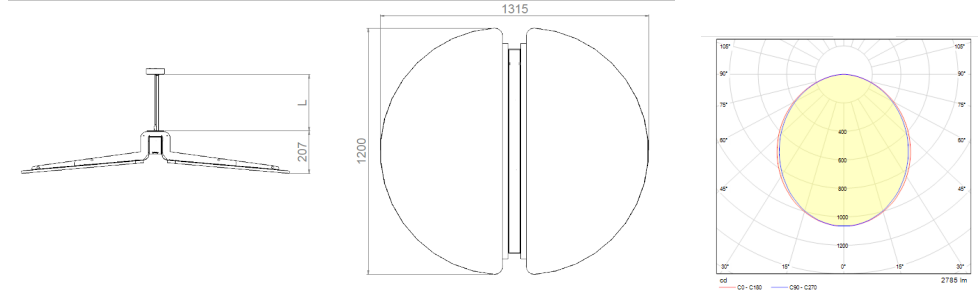

Rest-R

Akustik Aydınlatma - STILL Serisi

Sipariş Kodu	W	Lm	CCT	CRI	WxLxH (mm)	Kg
01183.12.30.026	31	2675	3000	Ra>80	1303x1200x188	14,0
01183.12.40.026	31	2785	4000	Ra>80	1303x1200x188	14,0

TEKNİK BİLGİLER

Gövde	Ekstrüzyon Alüminyum Profil + Metal Taşıyıcı
Difüzör	Yüksek Geçirgen Opal Difüzör
Aksesuar	Akustik Panel
Boya	Elektrostatik Toz Boyalı

OPTİK ÖZELLİKLER

Işık Dağılımı	Simetrik
Işık Çıkış Açısı	120°
UGR Derecesi	UGR ≤ 19
CRI	CRI ≥ 80
Renk Bin Değeri	Mc Adams ≤ 3