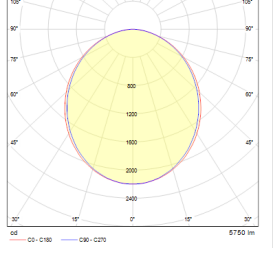

Işık Dağılımı	Simetrik
Işık Çıkış Açısı	120°
UGR Derecesi	UGR ≤ 19
CRI	CRI ≥ 80
Renk Bin Değeri	Mc Adams ≤ 3

ELEKTRİKSEL

Güç (W)	58W
Güç Faktörü	>0.95
Işık Kaynağı	SMD Mid Power LED
Kablo	Halojen-Free
Giriş Voltajı	220-240V AC / 50-60 Hz
LED Sürücü	Yüksek Verimli Sabit Akım Çıkışlı
Ortam Sıcaklığı	-20°C / +50°C
LED Ömür L80B50	>50.000 Saat

OPSİYONEL

DALI

MONTAJ

Montaj Tipi Sarkıt

Sipariş Kodu	W	Lm	CCT	CRI	WxLxH (mm)	Kg
01183.21.30.062	58	5350	3000	Ra>80	245x1193x510	14,0