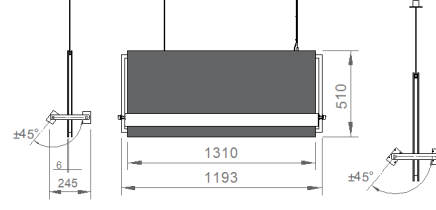

Işık Dağılımı	Simetrik
Işık Çıkış Açısı	120°
UGR Derecesi	UGR ≤ 19
CRI	CRI ≥ 80
Renk Bin Değeri	Mc Adams ≤ 3

ELEKTRİKSEL

Güç (W)	58W
Güç Faktörü	>0.95
Işık Kaynağı	SMD Mid Power LED
Kablo	Halojen-Free
Giriş Voltajı	220-240V AC / 50-60 Hz
LED Sürücü	Yüksek Verimli Sabit Akım Çıkışlı
Ortam Sıcaklığı	-20°C / +50°C
LED Ömür L80B50	>50.000 Saat

OPSİYONEL

DALI

MONTAJ

Montaj Tipi Sarkıt

Sipariş Kodu	W	Lm	CCT	CRI	WxLxH (mm)	Kg
01183.21.30.062	58	5350	3000	Ra>80	245x1193x510	14,0