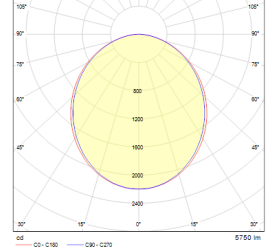

Işık Dağılımı	Simetrik
Işık Çıkış Açısı	120°
UGR Derecesi	UGR ≤ 19
CRI	CRI ≥ 80
Renk Bin Değeri	Mc Adams ≤ 3

ELEKTRİKSEL

Güç (W)	58W
Güç Faktörü	>0.95
Işık Kaynağı	SMD Mid Power LED
Kablo	Halojen-Free
Giriş Voltajı	220-240V AC / 50-60 Hz
LED Sürücü	Yüksek Verimli Sabit Akım Çıkışlı
Ortam Sıcaklığı	-20°C / +50°C
LED Ömür L80B50	>50.000 Saat