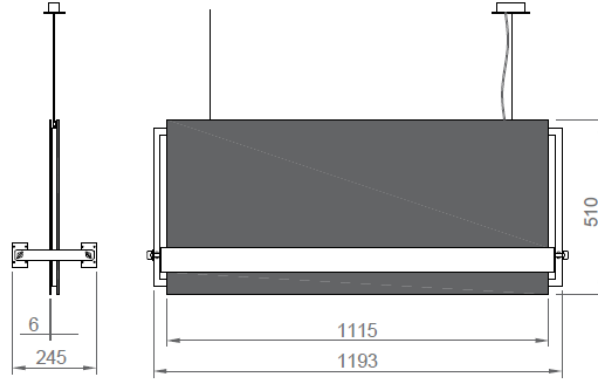

Işık Dağılımı	Simetrik
Işık Çıkış Açısı	120°
UGR Derecesi	UGR ≤ 19
CRI	CRI ≥ 80
Renk Bin Değeri	Mc Adams ≤ 3

ELEKTRİKSEL

Güç (W)	58W
Güç Faktörü	>0.95
Işık Kaynağı	SMD Mid Power LED
Kablo	Halojen-Free
Giriş Voltajı	220-240V AC / 50-60 Hz
LED Sürücü	Yüksek Verimli Sabit Akım Çıkışlı
Ortam Sıcaklığı	-20°C / +50°C
LED Ömür L80B50	>50.000 Saat

OPSİYONEL

DALI

MONTAJ

Montaj Tipi Sarkıt

Sipariş Kodu	W	Lm	CCT	CRI	WxLxH (mm)	Kg
01183.21.30.062	58	5350	3000	Ra>80	245x1193x510	14,0
01183.21.40.061	58	5750	4000	Ra>80	245x1193x510	14,0