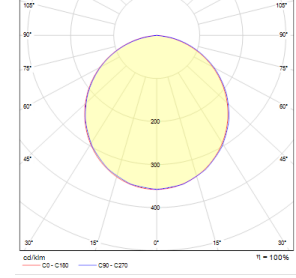

Even-G 600

İç Aydınlatma - Steril Ortam Aydınlatma

Renk Seçenekleri

Ral 9016

Ral 9006

Ral 9005

Sipariş Kodu	W	Lm	CCT	CRI	WxLxH (mm)	Tavan Kesim Ölç (mm)	Kg
02142.66.40.037	33	3700	4000	Ra>80	595x595x85	580x580	3,1

TEKNİK BİLGİLER

Gövde	Metal Sac
Difüzör	Opal Difüzör
Boya	Elektrostatik Toz Boya

OPTİK ÖZELLİKLER

Optik	Simetrik
Işık Çıkış Açısı	120°
UGR Derecesi	UGR ≤ 22
CRI	CRI ≥ 80
Renk Bin Değeri	Mc Adams ≤ 3

ELEKTRİKSEL