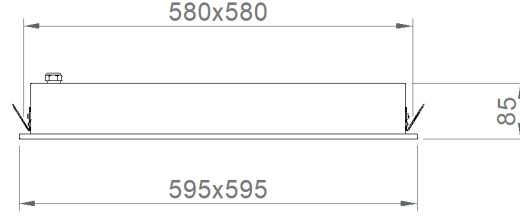

Even-G 600

İç Aydınlatma - Steril Ortam Aydınlatma

Renk Seçenekleri

Ral 9016

Ral 9006

Ral 9005

Sipariş Kodu	W	Lm	CCT	CRI	WxLxH (mm)	Tavan Kesim Ölç (mm)	Kg
02142.66.40.037	33	3700	4000	Ra>80	595x595x85	580x580	3,1

TEKNİK BİLGİLER

Gövde	Metal Sac
Difüzör	Opal Difüzör
Boya	Elektrostatik Toz Boya

OPTİK ÖZELLİKLER

Optik	Simetrik
Işık Çıkış Açısı	120°
UGR Derecesi	UGR ≤ 22
CRI	CRI ≥ 80
Renk Bin Değeri	Mc Adams ≤ 3

ELEKTRİKSEL