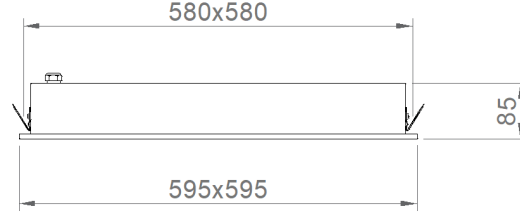

# Even-G 600

İç Aydınlatma - Steril Ortam Aydınlatma

Renk Seçenekleri

Ral 9016

Ral 9006

Ral 9005

Sipariş Kodu	W	Lm	CCT	CRI	WxLxH (mm)	Tavan Kesim Ölç (mm)	Kg
02142.66.40.034	28	3350	4000	Ra>80	595x595x85	580x580	3,1

## OPTİK ÖZELLİKLER

Optik	Simetrik
Işık Çıkış Açısı	120°
UGR Derecesi	UGR ≤ 22
CRI	CRI ≥ 80
Renk Bin Değeri	Mc Adams ≤ 3