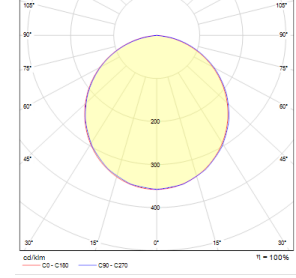

# Even-G 600

İç Aydınlatma - Steril Ortam Aydınlatma

Renk Seçenekleri

Ral 9016

Ral 9006

Ral 9005

Sipariş Kodu	W	Lm	CCT	CRI	WxLxH (mm)	Tavan Kesim Ölç (mm)	Kg
02142.66.40.034	28	3350	4000	Ra>80	595x595x85	580x580	3,1

## OPTİK ÖZELLİKLER

Optik	Simetrik
Işık Çıkış Açısı	120°
UGR Derecesi	UGR ≤ 22
CRI	CRI ≥ 80
Renk Bin Değeri	Mc Adams ≤ 3