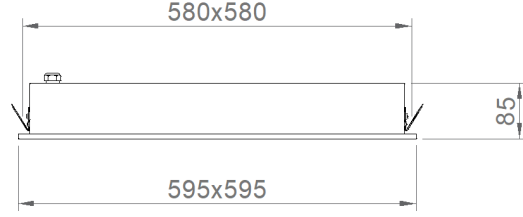

## MONTAJ

Montaj Tipi	Sıva Altı
Montaj Aparatı	Metal Braket

Sipariş Kodu	W	Lm	CCT	CRI	WxLxH (mm)	Tavan Kesim Ölç (mm)	Kg
02142.66.30.040	35	4000	3000	Ra>80	595x595x85	580x580	3,1