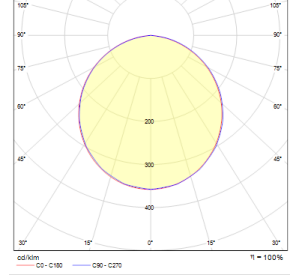

Even-G 600

İç Aydınlatma - Steril Ortam Aydınlatma

Renk Seçenekleri

Ral 9016

Ral 9006

Ral 9005

TEKNİK BİLGİLER

Gövde	Metal Sac
Difüzör	Opal Difüzör
Boya	Elektrostatik Toz Boya

OPTİK ÖZELLİKLER

Optik	Simetrik
Işık Çıkış Açısı	120°
UGR Derecesi	UGR ≤ 22
CRI	CRI ≥ 80
Renk Bin Değeri	Mc Adams ≤ 3

ELEKTRİKSEL

Güç (W)	28-33W
Güç Faktörü	>0.95
Işık Kaynağı	SMD Mid Power LED
Kablo	Halojen-Free
Giriş Voltajı	220-240V AC / 50-60 Hz
LED Sürücü	Yüksek Verimli Sabit Akım Çıkışlı
Ortam Sıcaklığı	0°C / +40°C
LED Ömür L80B50	>50.000 Saat

OPSİYONEL

- DALI	- 1-10V DIM
- Tunable White	- Acil Aydınlatma Ünitesi
- CRI > 90	- 2700K ~ 6500K
- Farklı RAL Renk Seçenekleri	- Plug-in Connector
- Class-II Koruma Sınıfı	- PIR Sensör
- AC-DC Besleme(MBS)	

MONTAJ

Montaj Tipi	Sıva Altı
Montaj Aparatı	Metal Braket

Sipariş Kodu	W	Lm	CCT	CRI	WxLxH (mm)	Tavan Kesim Ölç (mm)	Kg
02142.66.30.040	35	4000	3000	Ra>80	595x595x85	580x580	3,1