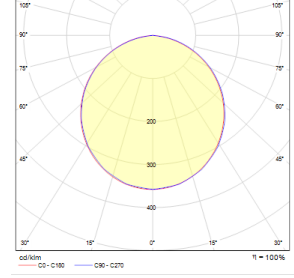

# Even-G 600

İç Aydınlatma - Steril Ortam Aydınlatma

Renk Seçenekleri

Ral 9016

Ral 9006

Ral 9005

Sipariş Kodu	W	Lm	CCT	CRI	WxLxH (mm)	Tavan Kesim Ölç (mm)	Kg
02142.66.30.036	33	3600	3000	Ra>80	595x595x85	580x580	3,1

## OPTİK ÖZELLİKLER

Optik	Simetrik
Işık Çıkış Açısı	120°
UGR Derecesi	UGR ≤ 22
CRI	CRI ≥ 80
Renk Bin Değeri	Mc Adams ≤ 3