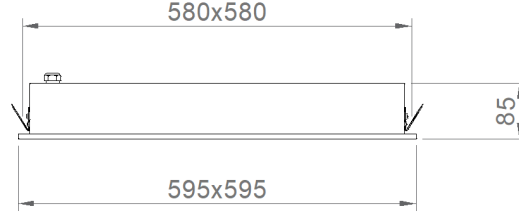

# Even-G 600

İç Aydınlatma - Steril Ortam Aydınlatma

Renk Seçenekleri

Ral 9016

Ral 9006

Ral 9005

Sipariş Kodu	W	Lm	CCT	CRI	WxLxH (mm)	Tavan Kesim Ölç (mm)	Kg
02142.66.30.036	33	3600	3000	Ra>80	595x595x85	580x580	3,1

## OPTİK ÖZELLİKLER

Optik	Simetrik
Işık Çıkış Açısı	120°
UGR Derecesi	UGR ≤ 22
CRI	CRI ≥ 80
Renk Bin Değeri	Mc Adams ≤ 3