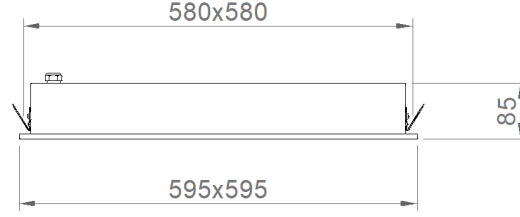

# Even-G 600

İç Aydınlatma - Steril Ortam Aydınlatma

Renk Seçenekleri

Sipariş Kodu	W	Lm	CCT	CRI	WxLxH (mm)	Tavan Kesim Ölç (mm)	Kg
02142.66.30.033	28	3250	3000	Ra>80	595x595x85	580x580	3,1

## OPTİK ÖZELLİKLER

Optik	Simetrik
Işık Çıkış Açısı	120°
UGR Derecesi	UGR ≤ 22
CRI	CRI ≥ 80
Renk Bin Değeri	Mc Adams ≤ 3