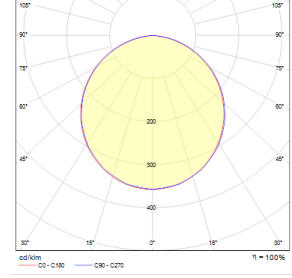

# Even-G 600

İç Aydınlatma - Steril Ortam Aydınlatma

Renk Seçenekleri

Sipariş Kodu	W	Lm	CCT	CRI	WxLxH (mm)	Tavan Kesim Ölç (mm)	Kg
02142.66.30.033	28	3250	3000	Ra>80	595x595x85	580x580	3,1

## OPTİK ÖZELLİKLER

Optik	Simetrik
Işık Çıkış Açısı	120°
UGR Derecesi	UGR ≤ 22
CRI	CRI ≥ 80
Renk Bin Değeri	Mc Adams ≤ 3