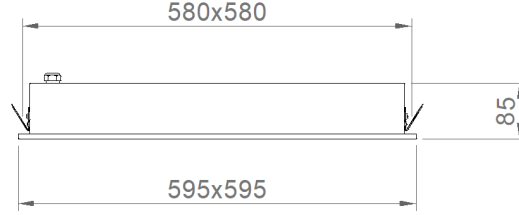

OPTİK ÖZELLİKLER

Optik Simetrik
Işık Çıkış Açısı 120°
UGR Derecesi UGR ≤ 22
CRI CRI ≥ 80
Renk Bin Değeri Mc Adams ≤ 3

ELEKTRİKSEL

Güç (W) 28-33W
Güç Faktörü >0.95
Işık Kaynağı SMD Mid Power LED
Kablo Halojen-Free
Giriş Voltajı 220-240V AC / 50-60 Hz
LED Sürücü Yüksek Verimli Sabit Akım Çıkışlı
Ortam Sıcaklığı 0°C / +40°C
LED Ömür L80B50 >50.000 Saat

MONTAJ

Montaj Tipi Sıva Altı
Montaj Aparatı Metal Braket

Sipariş Kodu	W	Lm	CCT	CRI	WxLxH (mm)	Tavan Kesim Ölç (mm)	Kg
02142.66.30.033	28	3250	3000	Ra>80	595x595x85	580x580	3,1
02142.66.40.034	28	3350	4000	Ra>80	595x595x85	580x580	3,1
02142.66.30.036	33	3600	3000	Ra>80	595x595x85	580x580	3,1
02142.66.40.037	33	3700	4000	Ra>80	595x595x85	580x580	3,1
02142.66.30.040	35	4000	3000	Ra>80	595x595x85	580x580	3,1
02142.66.40.040	35	4100	4000	Ra>80	595x595x85	580x580	3,1