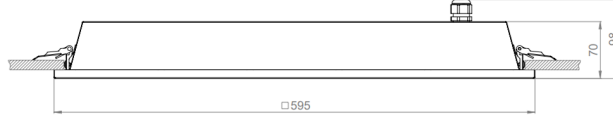

## MONTAJ

**Montaj Tipi** Sıva Altı  
**Montaj Aparatı** Metal Braket

Sipariş Kodu	W	Lm	CCT	CRI	WxLxH (mm)	Tavan Kesim Ölç (mm)	Kg
02142.66.30.033	28	3250	3000	Ra>80	595x595x70	580x580	4,5
02142.66.40.034	28	3350	4000	Ra>80	595x595x70	580x580	4,5
02142.66.30.036	33	3600	3000	Ra>80	595x595x70	580x580	4,5
02142.66.40.037	33	3700	4000	Ra>80	595x595x70	580x580	4,5
02142.66.30.040	35	4000	3000	Ra>80	595x595x70	580x580	4,5
02142.66.40.040	35	4100	4000	Ra>80	595x595x70	580x580	4,5