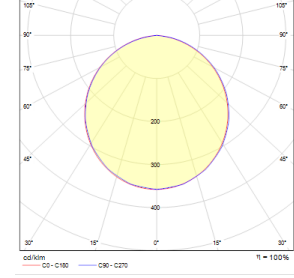

Even-G 600

İç Aydınlatma - Steril Ortam Aydınlatma

Renk Seçenekleri

Ral 9016

Ral 9006

Ral 9005

TEKNİK BİLGİLER

Gövde	Metal Sac
Difüzör	Opal Difüzör
Boya	Elektrostatik Toz Boya

OPTİK ÖZELLİKLER

Optik	Simetrik
Işık Çıkış Açısı	120°
UGR Derecesi	UGR ≤ 22
CRI	CRI ≥ 80
Renk Bin Değeri	Mc Adams ≤ 3

ELEKTRİKSEL

Güç (W)	28-33W
Güç Faktörü	>0.95
Işık Kaynağı	SMD Mid Power LED
Kablo	Halojen-Free
Giriş Voltajı	220-240V AC / 50-60 Hz
LED Sürücü	Yüksek Verimli Sabit Akım Çıkışlı
Ortam Sıcaklığı	0°C / +40°C
LED Ömür L80B50	>50.000 Saat

OPSİYONEL

- DALI	- 1-10V DIM
- Tunable White	- Acil Aydınlatma Ünitesi
- CRI > 90	- 2700K ~ 6500K
- Farklı RAL Renk Seçenekleri	- Plug-in Connector
- Class-II Koruma Sınıfı	- PIR Sensör
- AC-DC Besleme(MBS)	

MONTAJ

Montaj Tipi	Sıva Altı
Montaj Aparatı	Metal Braket

Sipariş Kodu	W	Lm	CCT	CRI	WxLxH (mm)	Tavan Kesim Ölç (mm)	Kg
02142.66.30.033	28	3250	3000	Ra>80	595x595x70	580x580	4,5
02142.66.40.034	28	3350	4000	Ra>80	595x595x70	580x580	4,5
02142.66.30.036	33	3600	3000	Ra>80	595x595x70	580x580	4,5
02142.66.40.037	33	3700	4000	Ra>80	595x595x70	580x580	4,5
02142.66.30.040	35	4000	3000	Ra>80	595x595x70	580x580	4,5
02142.66.40.040	35	4100	4000	Ra>80	595x595x70	580x580	4,5