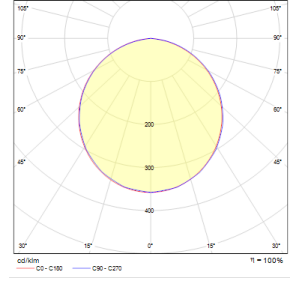

Even-G 600

İç Aydınlatma - Steril Ortam Aydınlatma

Renk Seçenekleri

Ral 9016

Ral 9006

Ral 9005

TEKNİK BİLGİLER

Gövde Metal Sac
Difüzör Opal Difüzör
Boya Elektrostatik Toz Boya

OPTİK ÖZELLİKLER

Optik Simetrik
Işık Çıkış Açısı 120°
UGR Derecesi UGR ≤ 22
CRI CRI ≥ 80
Renk Bin Değeri Mc Adams ≤ 3

ELEKTRİKSEL

Güç (W) 28-33W
Güç Faktörü >0.95
Işık Kaynağı SMD Mid Power LED
Kablo Halojen-Free
Giriş Voltajı 220-240V AC / 50-60 Hz
LED Sürücü Yüksek Verimli Sabit Akım Çıkışlı
Ortam Sıcaklığı 0°C / +40°C
LED Ömür L80B50 >50.000 Saat

OPSİYONEL

- DALI
- Tunable White
- CRI > 90
- Farklı RAL Renk Seçenekleri
- Class-II Koruma Sınıfı
- AC-DC Besleme(MBS)
- 1-10V DIM
- Acil Aydınlatma Ünitesi
- 2700K ~ 6500K
- Plug-in Connector
- PIR Sensör

MONTAJ

Montaj Tipi Sıva Altı
Montaj Aparatı Metal Braket

Sipariş Kodu	W	Lm	CCT	CRI	WxLxH (mm)	Tavan Kesim Ölç (mm)	Kg
02142.66.30.033	28	3250	3000	Ra>80	595x595x70	580x580	4,5
02142.66.40.034	28	3350	4000	Ra>80	595x595x70	580x580	4,5
02142.66.30.036	33	3600	3000	Ra>80	595x595x70	580x580	4,5
02142.66.40.037	33	3700	4000	Ra>80	595x595x70	580x580	4,5
02142.66.30.040	35	4000	3000	Ra>80	595x595x70	580x580	4,5
02142.66.40.040	35	4100	4000	Ra>80	595x595x70	580x580	4,5