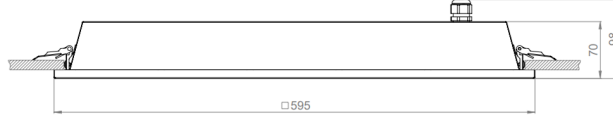

OPTİK ÖZELLİKLER

Optik	Simetrik
Işık Çıkış Açısı	120°
UGR Derecesi	UGR ≤ 22
CRI	CRI ≥ 80
Renk Bin Değeri	Mc Adams ≤ 3

ELEKTRİKSEL

Güç (W)	28-33W
Güç Faktörü	>0.95
Işık Kaynağı	SMD Mid Power LED
Kablo	Halojen-Free
Giriş Voltajı	220-240V AC / 50-60 Hz
LED Sürücü	Yüksek Verimli Sabit Akım Çıkışlı
Ortam Sıcaklığı	0°C / +40°C
LED Ömür L80B50	>50.000 Saat

MONTAJ

Montaj Tipi	Sıva Altı
Montaj Aparatı	Metal Braket

Sipariş Kodu	W	Lm	CCT	CRI	WxLxH (mm)	Tavan Kesim Ölç (mm)	Kg
02142.66.30.033	28	3250	3000	Ra>80	595x595x70	580x580	4,5
02142.66.40.034	28	3350	4000	Ra>80	595x595x70	580x580	4,5
02142.66.30.036	33	3600	3000	Ra>80	595x595x70	580x580	4,5
02142.66.40.037	33	3700	4000	Ra>80	595x595x70	580x580	4,5
02142.66.30.040	35	4000	3000	Ra>80	595x595x70	580x580	4,5
02142.66.40.040	35	4100	4000	Ra>80	595x595x70	580x580	4,5