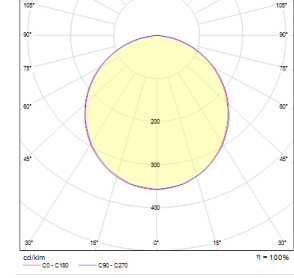

Even-G 600

İç Aydınlatma - Steril Ortam Aydınlatma

Renk Seçenekleri

Ral 9016

Ral 9006

Ral 9005

TEKNİK BİLGİLER

Gövde Metal Sac
Difüzör Opal Difüzör
Boya Elektrostatik Toz Boya

OPTİK ÖZELLİKLER

Optik Simetrik
Işık Çıkış Açısı 120°
UGR Derecesi UGR ≤ 22
CRI CRI ≥ 80
Renk Bin Değeri Mc Adams ≤ 3

ELEKTRİKSEL

Güç (W) 28-33W
Güç Faktörü >0.95
Işık Kaynağı SMD Mid Power LED
Kablo Halojen-Free
Giriş Voltajı 220-240V AC / 50-60 Hz
LED Sürücü Yüksek Verimli Sabit Akım Çıkışlı
Ortam Sıcaklığı 0°C / +40°C
LED Ömür L80B50 >50.000 Saat

OPSİYONEL

- DALI
- Tunable White
- CRI > 90
- Farklı RAL Renk Seçenekleri
- Class-II Koruma Sınıfı
- AC-DC Besleme(MBS)
- 1-10V DIM
- Acil Aydınlatma Ünitesi
- 2700K ~ 6500K
- Plug-in Connector
- PIR Sensör

MONTAJ

Montaj Tipi Sıva Altı
Montaj Aparatı Metal Braket

Sipariş Kodu	W	Lm	CCT	CRI	WxLxH (mm)	Tavan Kesim Ölç (mm)	Kg
02142.66.30.033	28	3250	3000	Ra>80	595x595x70	580x580	4,5
02142.66.40.034	28	3350	4000	Ra>80	595x595x70	580x580	4,5
02142.66.30.036	33	3600	3000	Ra>80	595x595x70	580x580	4,5
02142.66.40.037	33	3700	4000	Ra>80	595x595x70	580x580	4,5
02142.66.30.040	35	4000	3000	Ra>80	595x595x70	580x580	4,5
02142.66.40.040	35	4100	4000	Ra>80	595x595x70	580x580	4,5