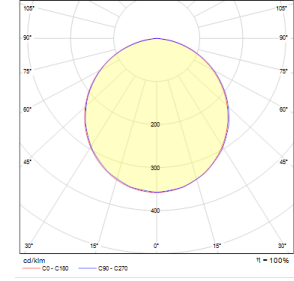

Even-G 600

İç Aydınlatma - Steril Ortam Aydınlatma

Renk Seçenekleri

Ral 9016

Ral 9006

Ral 9005

TEKNİK BİLGİLER

Gövde Metal Sac
Difüzör Opal Difüzör
Boya Elektrostatik Toz Boya

OPTİK ÖZELLİKLER

Optik Simetrik
Işık Çıkış Açısı 120°
UGR Derecesi UGR ≤ 22
CRI CRI ≥ 80
Renk Bin Değeri Mc Adams ≤ 3

ELEKTRİKSEL

Güç (W) 28-33W
Güç Faktörü >0.95
Işık Kaynağı SMD Mid Power LED
Kablo Halojen-Free
Giriş Voltajı 220-240V AC / 50-60 Hz
LED Sürücü Yüksek Verimli Sabit Akım Çıkışlı
Ortam Sıcaklığı 0°C / +40°C
LED Ömür L80B50 >50.000 Saat

OPSİYONEL

- DALI
- Tunable White
- CRI > 90
- Farklı RAL Renk Seçenekleri
- Class-II Koruma Sınıfı
- AC-DC Besleme(MBS)
- 1-10V DIM
- Acil Aydınlatma Ünitesi
- 2700K ~ 6500K
- Plug-in Connector
- PIR Sensör

MONTAJ

Montaj Tipi Sıva Altı
Montaj Aparatı Metal Braket

Sipariş Kodu	W	Lm	CCT	CRI	WxLxH (mm)	Tavan Kesim Ölç (mm)	Kg
02142.66.30.033	28	3250	3000	Ra>80	595x595x85	580x580	3,1
02142.66.40.034	28	3350	4000	Ra>80	595x595x85	580x580	3,1
02142.66.30.036	33	3600	3000	Ra>80	595x595x85	580x580	3,1
02142.66.40.037	33	3700	4000	Ra>80	595x595x85	580x580	3,1
02142.66.30.040	35	4000	3000	Ra>80	595x595x85	580x580	3,1
02142.66.40.040	35	4100	4000	Ra>80	595x595x85	580x580	3,1