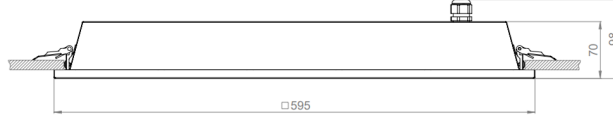

OPTİK ÖZELLİKLER

Optik Simetrik
Işık Çıkış Açısı 120°
UGR Derecesi UGR ≤ 22
CRI CRI ≥ 80
Renk Bin Değeri Mc Adams ≤ 3

ELEKTRİKSEL

Güç (W) 28-33W
Güç Faktörü >0.95
Işık Kaynağı SMD Mid Power LED
Kablo Halojen-Free
Giriş Voltajı 220-240V AC / 50-60 Hz
LED Sürücü Yüksek Verimli Sabit Akım Çıkışlı
Ortam Sıcaklığı 0°C / +40°C
LED Ömür L80B50 >50.000 Saat

MONTAJ

Montaj Tipi Sıva Altı
Montaj Aparatı Metal Braket

Sipariş Kodu	W	Lm	CCT	CRI	WxLxH (mm)	Tavan Kesim Ölç (mm)	Kg
02142.66.30.033	28	3250	3000	Ra>80	595x595x70	580x580	4,5
02142.66.40.034	28	3350	4000	Ra>80	595x595x70	580x580	4,5
02142.66.30.036	33	3600	3000	Ra>80	595x595x70	580x580	4,5
02142.66.40.037	33	3700	4000	Ra>80	595x595x70	580x580	4,5
02142.66.30.040	35	4000	3000	Ra>80	595x595x70	580x580	4,5
02142.66.40.040	35	4100	4000	Ra>80	595x595x70	580x580	4,5