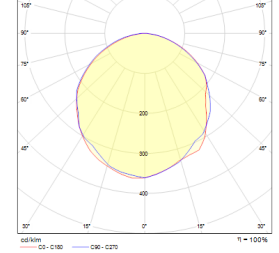

Braid

İç Aydınlatma - Sıva Altı Aydınlatma

Renk Seçenekleri

TEKNİK BİLGİLER

Gövde & Çerçeve Metal Sac
Difüzör Yüksek Işık Geçirgenliğine Sahip Opal
Boya Elektrostatik Toz Boya

OPTİK ÖZELLİKLER

Optik Simetrik
Işık Çıkış Açısı 110°
UGR Derecesi UGR ≤ 22
CRI CRI ≥ 80
Renk Bin Değeri Mc Adams ≤ 3

ELEKTRİKSEL

Güç (W) 28W
Güç Faktörü >0.95
Işık Kaynağı SMD Mid Power LED
Kablo Halojen-Free
Giriş Voltajı 220-240V AC / 50-60 Hz
LED Sürücü Yüksek Verimli Sabit Akım Çıkışlı
Ortam Sıcaklığı -20°C / +50°C
LED Ömür L80B50 >50.000 Saat

OPSİYONEL

- DALI
- Tunable White
- CRI > 90
- Farklı RAL Renk Seçenekleri
- Class-II Koruma Sınıfı
- AC-DC Besleme(MBS)
- 1-10V DIM
- Acil Aydınlatma Ünitesi
- 2700K ~ 6500K
- Plug-in Enerji Giriş Konnektörü
- PIR Sensör

MONTAJ

Montaj Tipi Sıva Altı
Montaj Aparatı Çelik Yay

Sipariş Kodu	W	Lm	CCT	CRI	WxLxH (mm)	Tavan Kesim Ölç (mm)	Kg
02176.66.30.029	28	2930	3000	Ra>80	595x595x65	575x575	4,1
02176.66.40.031	28	3100	4000	Ra>80	595x595x65	575x575	4,1