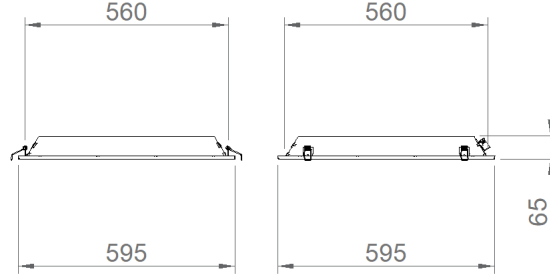

MONTAJ

Montaj Tipi Sıva Altı
Montaj Aparatı Çelik Yay

Sipariş Kodu	W	Lm	CCT	CRI	WxLxH (mm)	Tavan Kesim Ölç (mm)	Kg
02176.66.30.029	28	2930	3000	Ra>80	595x595x65	575x575	4,1
02176.66.40.031	28	3100	4000	Ra>80	595x595x65	575x575	4,1