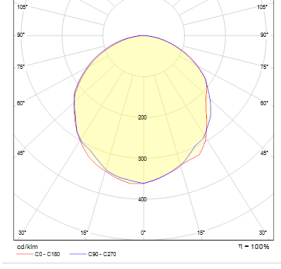

Sipariş Kodu	W	Lm	Lm	CRI	WxLxH (mm)	Tavan Kesim Ölç (mm)	Kg
02169.66.40.031	28	3100	4000	Ra>80	595x595x65	575x575	3,0