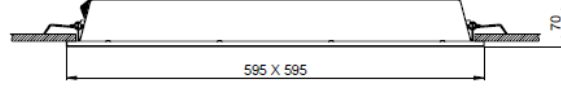

OPTİK ÖZELLİKLER

Optik Simetrik
Işık Çıkış Açısı 110°
UGR Derecesi UGR ≤ 22
CRI CRI ≥ 80
Renk Bin Değeri Mc Adams ≤ 3

ELEKTRİKSEL

Güç (W) 28W
Güç Faktörü >0.95
Işık Kaynağı SMD Mid Power LED
Kablo Halojen-Free
Giriş Voltajı 220-240V AC / 50-60 Hz
LED Sürücü Yüksek Verimli Sabit Akım Çıkışlı
Ortam Sıcaklığı -20°C / +50°C
LED Ömür L80B50 >50.000 Saat

MONTAJ

Montaj Tipi Sıva Altı
Montaj Aparatı Çelik Yay

Sipariş Kodu	W	Lm	Lm	CRI	WxLxH (mm)	Tavan Kesim Ölç (mm)	Kg
02169.66.40.031	28	3100	4000	Ra>80	595x595x65	575x575	3,0