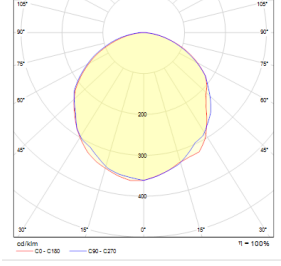

Sipariş Kodu	W	Lm	Lm	CRI	WxLxH (mm)	Tavan Kesim Ölç (mm)	Kg
02169.66.40.031	28	3100	4000	Ra>80	595x595x65	575x575	3,0