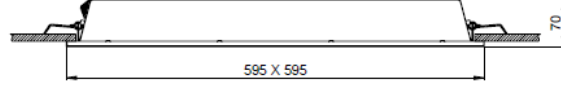

OPTİK ÖZELLİKLER

Optik Simetrik
Işık Çıkış Açısı 110°
UGR Derecesi UGR ≤ 22
CRI CRI ≥ 80
Renk Bin Değeri Mc Adams ≤ 3

ELEKTRİKSEL

Güç (W) 28W
Güç Faktörü >0.95
Işık Kaynağı SMD Mid Power LED
Kablo Halojen-Free
Giriş Voltajı 220-240V AC / 50-60 Hz
LED Sürücü Yüksek Verimli Sabit Akım Çıkışlı
Ortam Sıcaklığı -20°C / +50°C
LED Ömür L80B50 >50.000 Saat

MONTAJ

Montaj Tipi Sıva Altı
Montaj Aparatı Çelik Yay

Sipariş Kodu	W	Lm	Lm	CRI	WxLxH (mm)	Tavan Kesim Ölç (mm)	Kg
02169.66.40.031	28	3100	4000	Ra>80	595x595x65	575x575	3,0