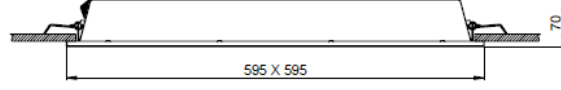

OPTİK ÖZELLİKLER

Optik Simetrik
Işık Çıkış Açısı 110°
UGR Derecesi UGR ≤ 22
CRI CRI ≥ 80
Renk Bin Değeri Mc Adams ≤ 3

ELEKTRİKSEL

Güç (W) 28W
Güç Faktörü >0.95
Işık Kaynağı SMD Mid Power LED
Kablo Halojen-Free
Giriş Voltajı 220-240V AC / 50-60 Hz
LED Sürücü Yüksek Verimli Sabit Akım Çıkışlı
Ortam Sıcaklığı -20°C / +50°C
LED Ömür L80B50 >50.000 Saat

MONTAJ

Montaj Tipi Sıva Altı
Montaj Aparatı Çelik Yay

Sipariş Kodu	W	Lm	Lm	CRI	WxLxH (mm)	Tavan Kesim Ölç (mm)	Kg
02169.66.30.030	28	2930	3000	Ra>80	595x595x65	575x575	3,0