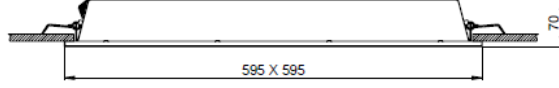

Sipariş Kodu	W	Lm	Lm	CRI	WxLxH (mm)	Tavan Kesim Ölç (mm)	Kg
02169.66.30.030	28	2930	3000	Ra>80	595x595x65	575x575	3,0
02169.66.40.031	28	3100	4000	Ra>80	595x595x65	575x575	3,0