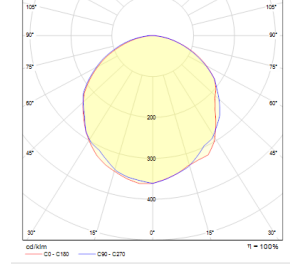

Sipariş Kodu	W	Lm	Lm	CRI	WxLxH (mm)	Tavan Kesim Ölç (mm)	Kg
02169.66.30.030	28	2930	3000	Ra>80	595x595x65	575x575	3,0
02169.66.40.031	28	3100	4000	Ra>80	595x595x65	575x575	3,0