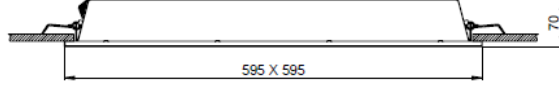

## MONTAJ

**Montaj Tipi** Sıva Altı  
**Montaj Aparatı** Çelik Yay

Sipariş Kodu	W	Lm	Lm	CRI	WxLxH (mm)	Tavan Kesim Ölç (mm)	Kg
02169.66.30.030	28	2930	3000	Ra>80	595x595x65	575x575	3,0
02169.66.40.031	28	3100	4000	Ra>80	595x595x65	575x575	3,0