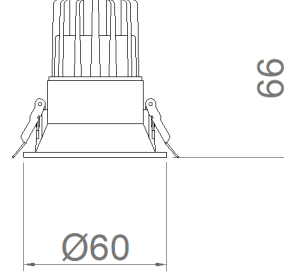

OPTİK ÖZELLİKLER

Optik	Simetrik
Işık Çıkış Açısı	32°
UGR Derecesi	UGR ≤ 16
CRI	CRI ≥ 80
Renk Bin Değeri	Mc Adams ≤ 3

ELEKTRİKSEL

Güç (W)	6W
Güç Faktörü	>0.95
Işık Kaynağı	COB LED
Kablo	Halojen-Free
Giriş Voltajı	220-240V AC / 50-60 Hz
LED Sürücü	Yüksek Verimli Sabit Akım Çıkışı
Ortam Sıcaklığı	-20°C / +50°C
LED Ömür L80B50	>50.000 Saat

MONTAJ

Montaj Tipi	Sıva Altı
Montaj Aparatı	Çelik Yay

Sipariş Kodu	W	Lm	Açı	CCT	CRI	ØxH (mm)	Kesim Ölç. (mm)	Kg
05112.06.40.006	6	500	32°	4000	Ra>80	60x66	Ø55	0,1