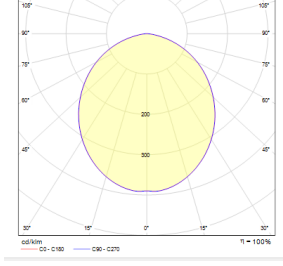

Mino 060

İç Aydınlatma - Spot Aydınlatma

Renk Seçenekleri

Ral 9016

Ral 9006

Ral 9005

TEKNİK BİLGİLER

Gövde	Alüminyum Enjeksiyon
Difüzör	Şeffaf Cam + Lens
Çerçeve	Alüminyum Enjeksiyon
Reflektör	Metalize Yüzeyli Optik Reflektör + Cam
Boya	Elektrostatik Toz Boya

OPTİK ÖZELLİKLER

Optik	Simetrik
Işık Çıkış Açısı	32°
UGR Derecesi	UGR ≤ 16
CRI	CRI ≥ 80
Renk Bin Değeri	Mc Adams ≤ 3

ELEKTRİKSEL

Güç (W)	6W
Güç Faktörü	>0.95
Işık Kaynağı	COB LED
Kablo	Halojen-Free
Giriş Voltajı	220-240V AC / 50-60 Hz
LED Sürücü	Yüksek Verimli Sabit Akım Çıkışı
Ortam Sıcaklığı	-20°C / +50°C
LED Ömür L80B50	>50.000 Saat

OPSİYONEL

- DALI	- 1-10V DIM
- Tunable White	- Acil Aydınlatma Ünitesi
- CRI > 90	- 2700K ~ 6500K
- Farklı RAL Renk Seçenekleri	- Plug-in Enerji Giriş Konnektörü
- Class-I Koruma Sınıfı	- AC-DC Besleme(MBS)

MONTAJ

Montaj Tipi	Sıva Altı
Montaj Aparatı	Çelik Yay

Sipariş Kodu	W	Lm	Açı	CCT	CRI	ØxH (mm)	Kesim Ölç. (mm)	Kg
05112.06.40.006	6	500	32°	4000	Ra>80	60x66	Ø55	0,1