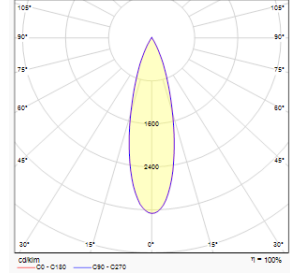

Mino 060

İç Aydınlatma - Spot Aydınlatma

Renk Seçenekleri

Ral 9016

Ral 9006

Ral 9005

TEKNİK BİLGİLER

Gövde	Alüminyum Enjeksiyon
Difüzör	Şeffaf Cam + Lens
Çerçeve	Alüminyum Enjeksiyon
Reflektör	Metalize Yüzeyle Optik Reflektör + Cam
Boya	Elektrostatik Toz Boya

OPTİK ÖZELLİKLER

Optik	Simetrik
Işık Çıkış Açısı	32°
UGR Derecesi	UGR ≤ 16
CRI	CRI ≥ 80
Renk Bin Değeri	Mc Adams ≤ 3

ELEKTRİKSEL

Güç (W)	6W
Güç Faktörü	>0.95
Işık Kaynağı	COB LED
Kablo	Halojen-Free
Giriş Voltajı	220-240V AC / 50-60 Hz
LED Sürücü	Yüksek Verimli Sabit Akım Çıkışı
Ortam Sıcaklığı	-20°C / +50°C
LED Ömür L80B50	>50.000 Saat

OPSİYONEL

- DALI	- 1-10V DIM
- Tunable White	- Acil Aydınlatma Ünitesi
- CRI > 90	- 2700K ~ 6500K
- Farklı RAL Renk Seçenekleri	- Plug-in Enerji Giriş Konnektörü
- Class-I Koruma Sınıfı	- AC-DC Besleme(MBS)

MONTAJ

Montaj Tipi	Sıva Altı
Montaj Aparatı	Çelik Yay

Sipariş Kodu	W	Lm	Açı	CCT	CRI	ØxH (mm)	Kesim Ölç. (mm)	Kg
05112.06.30.006	6	450	32°	3000	Ra>80	60x66	Ø55	0,1
05112.06.40.006	6	500	32°	4000	Ra>80	60x66	Ø55	0,1