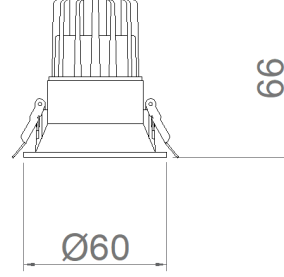

OPTİK ÖZELLİKLER

Optik	Simetrik
Işık Çıkış Açısı	32°
UGR Derecesi	UGR ≤ 16
CRI	CRI ≥ 80
Renk Bin Değeri	Mc Adams ≤ 3

ELEKTRİKSEL

Güç (W)	6W
Güç Faktörü	>0.95
Işık Kaynağı	COB LED
Kablo	Halojen-Free
Giriş Voltajı	220-240V AC / 50-60 Hz
LED Sürücü	Yüksek Verimli Sabit Akım Çıkışlı
Ortam Sıcaklığı	-20°C / +50°C
LED Ömür L80B50	>50.000 Saat

MONTAJ

Montaj Tipi	Sıva Altı
Montaj Aparatı	Çelik Yay

Sipariş Kodu	W	Lm	Açı	CCT	CRI	ØxH (mm)	Kesim Ölç. (mm)	Kg
05112.06.30.006	6	450	32°	3000	Ra>80	60x66	Ø55	0,1
05112.06.40.006	6	500	32°	4000	Ra>80	60x66	Ø55	0,1