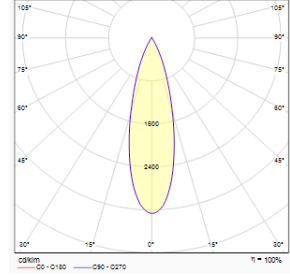

Mino 060

İç Aydınlatma - Spot Aydınlatma

Renk Seçenekleri

TEKNİK BİLGİLER

Gövde	Alüminyum Enjeksiyon
Difüzör	Şeffaf Cam + Lens
Çerçeve	Alüminyum Enjeksiyon
Reflektör	Metalize Yüzeyli Optik Reflektör + Cam
Boya	Elektrostatik Toz Boya

OPTİK ÖZELLİKLER

Optik	Simetrik
Işık Çıkış Açısı	32°
UGR Derecesi	UGR ≤ 16
CRI	CRI ≥ 80
Renk Bin Değeri	Mc Adams ≤ 3

ELEKTRİKSEL

Güç (W)	6W
Güç Faktörü	>0.95
Işık Kaynağı	COB LED
Kablo	Halojen-Free
Giriş Voltajı	220-240V AC / 50-60 Hz
LED Sürücü	Yüksek Verimli Sabit Akım Çıkışı
Ortam Sıcaklığı	-20°C / +50°C
LED Ömür L80B50	>50.000 Saat

OPSİYONEL

- DALI	- 1-10V DIM
- Tunable White	- Acil Aydınlatma Ünitesi
- CRI > 90	- 2700K ~ 6500K
- Farklı RAL Renk Seçenekleri	- Plug-in Enerji Giriş Konnektörü
- Class-I Koruma Sınıfı	- AC-DC Besleme(MBS)

MONTAJ

Montaj Tipi	Sıva Altı
Montaj Aparatı	Çelik Yay

Sipariş Kodu	W	Lm	Açı	CCT	CRI	ØxH (mm)	Kesim Ölç. (mm)	Kg
05112.06.30.006	6	450	32°	3000	Ra>80	60x66	Ø55	0,1
05112.06.40.006	6	500	32°	4000	Ra>80	60x66	Ø55	0,1