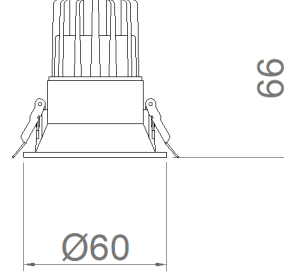

OPTİK ÖZELLİKLER

Optik	Simetrik
Işık Çıkış Açısı	32°
UGR Derecesi	UGR ≤ 16
CRI	CRI ≥ 80
Renk Bin Değeri	Mc Adams ≤ 3

ELEKTRİKSEL

Güç (W)	6W
Güç Faktörü	>0.95
Işık Kaynağı	COB LED
Kablo	Halojen-Free
Giriş Voltajı	220-240V AC / 50-60 Hz
LED Sürücü	Yüksek Verimli Sabit Akım Çıkışı
Ortam Sıcaklığı	-20°C / +50°C
LED Ömür L80B50	>50.000 Saat

MONTAJ

Montaj Tipi	Sıva Altı
Montaj Aparatı	Çelik Yay

Sipariş Kodu	W	Lm	Açı	CCT	CRI	ØxH (mm)	Kesim Ölç. (mm)	Kg
05112.06.30.006	6	450	32°	3000	Ra>80	60x66	Ø55	0,1
05112.06.40.006	6	500	32°	4000	Ra>80	60x66	Ø55	0,1