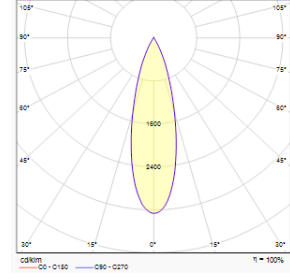

Mino 060

İç Aydınlatma - Spot Aydınlatma

Renk Seçenekleri

TEKNİK BİLGİLER

Gövde	Alüminyum Enjeksiyon
Difüzör	Şeffaf Cam + Lens
Çerçeve	Alüminyum Enjeksiyon
Reflektör	Metalize Yüzeyli Optik Reflektör + Cam
Boya	Elektrostatik Toz Boya

OPTİK ÖZELLİKLER

Optik	Simetrik
Işık Çıkış Açısı	32°
UGR Derecesi	UGR ≤ 16
CRI	CRI ≥ 80
Renk Bin Değeri	Mc Adams ≤ 3

ELEKTRİKSEL

Güç (W)	6W
Güç Faktörü	>0.95
Işık Kaynağı	COB LED
Kablo	Halojen-Free
Giriş Voltajı	220-240V AC / 50-60 Hz
LED Sürücü	Yüksek Verimli Sabit Akım Çıkışlı
Ortam Sıcaklığı	-20°C / +50°C
LED Ömür L80B50	>50.000 Saat

OPSİYONEL

- DALI	- 1-10V DIM
- Tunable White	- Acil Aydınlatma Ünitesi
- CRI > 90	- 2700K ~ 6500K
- Farklı RAL Renk Seçenekleri	- Plug-in Enerji Giriş Konnektörü
- Class-I Koruma Sınıfı	- AC-DC Besleme(MBS)

MONTAJ

Montaj Tipi	Sıva Altı
Montaj Aparatı	Çelik Yay

Sipariş Kodu	W	Lm	Açı	CCT	CRI	ØxH (mm)	Kesim Ölç. (mm)	Kg
05112.06.30.006	6	450	32°	3000	Ra>80	60x66	Ø55	0,1
05112.06.40.006	6	500	32°	4000	Ra>80	60x66	Ø55	0,1