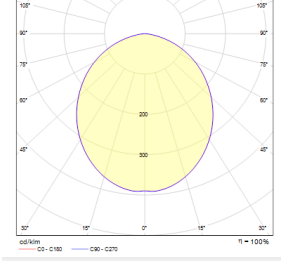

Mino 060

İç Aydınlatma - Spot Aydınlatma

Renk Seçenekleri

Ral 9016

Ral 9006

Ral 9005

TEKNİK BİLGİLER

Gövde	Alüminyum Enjeksiyon
Difüzör	Şeffaf Cam + Lens
Çerçeve	Alüminyum Enjeksiyon
Reflektör	Metalize Yüzeyli Optik Reflektör + Cam
Boya	Elektrostatik Toz Boya

OPTİK ÖZELLİKLER

Optik	Simetrik
Işık Çıkış Açısı	32°
UGR Derecesi	UGR ≤ 16
CRI	CRI ≥ 80
Renk Bin Değeri	Mc Adams ≤ 3

ELEKTRİKSEL

Güç (W)	6W
Güç Faktörü	>0.95
Işık Kaynağı	COB LED
Kablo	Halojen-Free
Giriş Voltajı	220-240V AC / 50-60 Hz
LED Sürücü	Yüksek Verimli Sabit Akım Çıkışı
Ortam Sıcaklığı	-20°C / +50°C
LED Ömür L80B50	>50.000 Saat

OPSİYONEL

- DALI	- 1-10V DIM
- Tunable White	- Acil Aydınlatma Ünitesi
- CRI > 90	- 2700K ~ 6500K
- Farklı RAL Renk Seçenekleri	- Plug-in Enerji Giriş Konnektörü
- Class-I Koruma Sınıfı	- AC-DC Besleme(MBS)

MONTAJ

Montaj Tipi	Sıva Altı
Montaj Aparatı	Çelik Yay

Sipariş Kodu	W	Lm	Açı	CCT	CRI	ØxH (mm)	Kesim Ölç. (mm)	Kg
05112.06.30.006	6	450	32°	3000	Ra>80	60x66	Ø55	0,1
05112.06.40.006	6	500	32°	4000	Ra>80	60x66	Ø55	0,1