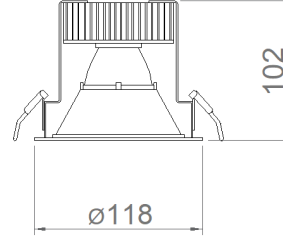

OPTİK ÖZELLİKLER

Optik	Simetrik
Işık Çıkış Açısı	45°
UGR Derecesi	UGR ≤ 16
CRI	CRI ≥ 80
Renk Bin Değeri	Mc Adams ≤ 3

ELEKTRİKSEL

Güç (W)	14W
Güç Faktörü	>0.95
Işık Kaynağı	COB LED
Kablo	Halojen-Free
Giriş Voltajı	220-240V AC / 50-60 Hz
LED Sürücü	Yüksek Verimli Sabit Akım Çıkışlı
Ortam Sıcaklığı	-20°C / +50°C
LED Ömür L80B50	>50.000 Saat

MONTAJ

Montaj Tipi	Sıva Altı
Montaj Aparatı	Çelik Yay

Sipariş Kodu	W	Lm	Açı	CCT	CRI	ØxH (mm)	Kesim Ölç. (mm)	Kg
05113.11.30.014	14	1400	45°	3000	Ra>80	118x102	Ø105	0,5
05113.11.40.015	14	1500	45°	4000	Ra>80	118x102	Ø105	0,5