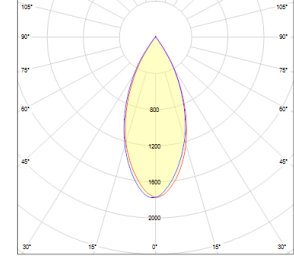

Silverpit-118

İç Aydınlatma - Spot Aydınlatma

Renk Seçenekleri

TEKNİK BİLGİLER

Gövde	Ekstrüzyon Alüminyum Profil + Metal Sac
Çerçeve	Metal Sac
Reflektör	Parlama Engelleyici Gümüş Reflektör
Boya	Elektrostatik Toz Boya

OPTİK ÖZELLİKLER

Optik	Simetrik
Işık Çıkış Açısı	45°
UGR Derecesi	UGR ≤ 16
CRI	CRI ≥ 80
Renk Bin Değeri	Mc Adams ≤ 3

ELEKTRİKSEL

Güç (W)	14W
Güç Faktörü	>0.95
Işık Kaynağı	COB LED
Kablo	Halojen-Free
Giriş Voltajı	220-240V AC / 50-60 Hz
LED Sürücü	Yüksek Verimli Sabit Akım Çıkışlı
Ortam Sıcaklığı	-20°C / +50°C
LED Ömür L80B50	>50.000 Saat

OPSİYONEL

- DALI	- 1-10V DIM
- Tunable White	- Acil Aydınlatma Ünitesi
- CRI > 90	- 2700K ~ 6500K
- Farklı RAL Renk Seçenekleri	- Plug-in Enerji Giriş Konnektörü
- Class-I Koruma Sınıfı	- AC-DC Besleme(MBS)

MONTAJ

Montaj Tipi	Sıva Altı
Montaj Aparatı	Çelik Yay

Sipariş Kodu	W	Lm	Açı	CCT	CRI	ØxH (mm)	Kesim Ölç. (mm)	Kg
05113.11.30.014	14	1400	45°	3000	Ra>80	118x102	Ø105	0,5
05113.11.40.015	14	1500	45°	4000	Ra>80	118x102	Ø105	0,5