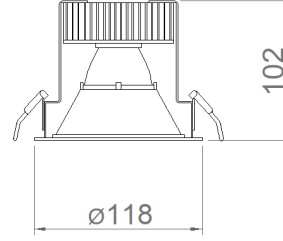

Silverpit-118

İç Aydınlatma - Spot Aydınlatma

Renk Seçenekleri

TEKNİK BİLGİLER

Gövde	Ekstrüzyon Alüminyum Profil + Metal Sac
Çerçeve	Metal Sac
Reflektör	Parlama Engelleyici Gümüş Reflektör
Boya	Elektrostatik Toz Boya

OPTİK ÖZELLİKLER

Optik	Simetrik
Işık Çıkış Açısı	45°
UGR Derecesi	UGR ≤ 16
CRI	CRI ≥ 80
Renk Bin Değeri	Mc Adams ≤ 3

ELEKTRİKSEL

Güç (W)	14W
Güç Faktörü	>0.95
Işık Kaynağı	COB LED
Kablo	Halojen-Free
Giriş Voltajı	220-240V AC / 50-60 Hz
LED Sürücü	Yüksek Verimli Sabit Akım Çıkışı
Ortam Sıcaklığı	-20°C / +50°C
LED Ömür L80B50	>50.000 Saat

OPSİYONEL

- DALI	- 1-10V DIM
- Tunable White	- Acil Aydınlatma Ünitesi
- CRI > 90	- 2700K ~ 6500K
- Farklı RAL Renk Seçenekleri	- Plug-in Enerji Giriş Konnektörü
- Class-I Koruma Sınıfı	- AC-DC Besleme(MBS)

MONTAJ

Montaj Tipi	Sıva Altı
Montaj Aparatı	Çelik Yay

Sipariş Kodu	W	Lm	Açı	CCT	CRI	ØxH (mm)	Kesim Ölç. (mm)	Kg
05113.11.30.014	14	1400	45°	3000	Ra>80	118x102	Ø105	0,5
05113.11.40.015	14	1500	45°	4000	Ra>80	118x102	Ø105	0,5