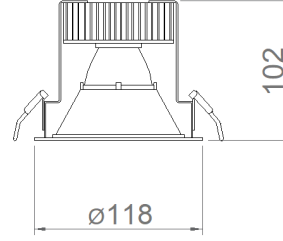

OPTİK ÖZELLİKLER

Optik	Simetrik
Işık Çıkış Açısı	45°
UGR Derecesi	UGR ≤ 16
CRI	CRI ≥ 80
Renk Bin Değeri	Mc Adams ≤ 3

ELEKTRİKSEL

Güç (W)	14W
Güç Faktörü	>0.95
Işık Kaynağı	COB LED
Kablo	Halojen-Free
Giriş Voltajı	220-240V AC / 50-60 Hz
LED Sürücü	Yüksek Verimli Sabit Akım Çıkışı
Ortam Sıcaklığı	-20°C / +50°C
LED Ömür L80B50	>50.000 Saat

MONTAJ

Montaj Tipi	Sıva Altı
Montaj Aparatı	Çelik Yay

Sipariş Kodu	W	Lm	Açı	CCT	CRI	ØxH (mm)	Kesim Ölç. (mm)	Kg
05113.11.30.014	14	1400	45°	3000	Ra>80	118x102	Ø105	0,5
05113.11.40.015	14	1500	45°	4000	Ra>80	118x102	Ø105	0,5