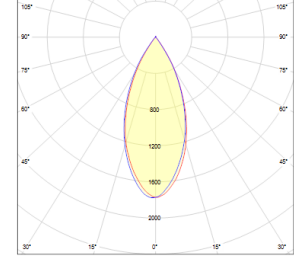

Silverpit-118

İç Aydınlatma - Spot Aydınlatma

Renk Seçenekleri

TEKNİK BİLGİLER

Gövde	Ekstrüzyon Alüminyum Profil + Metal Sac
Çerçeve	Metal Sac
Reflektör	Parlama Engelleyici Gümüş Reflektör
Boya	Elektrostatik Toz Boya

OPTİK ÖZELLİKLER

Optik	Simetrik
Işık Çıkış Açısı	45°
UGR Derecesi	UGR ≤ 16
CRI	CRI ≥ 80
Renk Bin Değeri	Mc Adams ≤ 3

ELEKTRİKSEL

Güç (W)	14W
Güç Faktörü	>0.95
Işık Kaynağı	COB LED
Kablo	Halojen-Free
Giriş Voltajı	220-240V AC / 50-60 Hz
LED Sürücü	Yüksek Verimli Sabit Akım Çıkışı
Ortam Sıcaklığı	-20°C / +50°C
LED Ömür L80B50	>50.000 Saat

OPSİYONEL

- DALI	- 1-10V DIM
- Tunable White	- Acil Aydınlatma Ünitesi
- CRI > 90	- 2700K ~ 6500K
- Farklı RAL Renk Seçenekleri	- Plug-in Enerji Giriş Konnektörü
- Class-I Koruma Sınıfı	- AC-DC Besleme(MBS)

MONTAJ

Montaj Tipi	Sıva Altı
Montaj Aparatı	Çelik Yay

Sipariş Kodu	W	Lm	Açı	CCT	CRI	ØxH (mm)	Kesim Ölç. (mm)	Kg
05113.11.30.014	14	1400	45°	3000	Ra>80	118x102	Ø105	0,5
05113.11.40.015	14	1500	45°	4000	Ra>80	118x102	Ø105	0,5