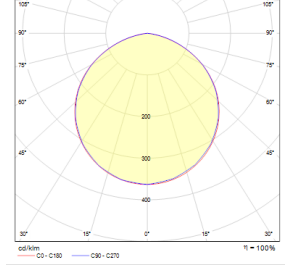

Shield-G 600

İç Aydınlatma - Steril Ortam Aydınlatma

Renk Seçenekleri

Ral 9016

Ral 9006

Ral 9005

TEKNİK BİLGİLER

Gövde	Metal Sac
Difüzör	Temperli Şeffaf Cam + Opal Difüzör
Boya	Elektrostatik Toz Boya

OPTİK ÖZELLİKLER

Optik	Simetrik
Işık Çıkış Açısı	120°
UGR Derecesi	UGR ≤ 22
CRI	CRI ≥ 80
Renk Bin Değeri	Mc Adams ≤ 3

ELEKTRİKSEL

Güç (W)	28-35W
Güç Faktörü	>0.95
Işık Kaynağı	SMD Mid Power LED
Kablo	Halojen-Free
Giriş Voltajı	220-240V AC / 50-60 Hz
LED Sürücü	Yüksek Verimli Sabit Akım Çıkışlı
Ortam Sıcaklığı	-20°C / +40°C
LED Ömür L80B50	>50.000 Saat

OPSİYONEL

- DALI	- 1-10V DIM
- Tunable White	- Acil Aydınlatma Ünitesi
- CRI > 90	- 2700K ~ 6500K
- Farklı RAL Renk Seçenekleri	- Plug-in Connector
- Class-II Koruma Sınıfı	- PIR Sensör
- AC-DC Besleme(MBS)	

MONTAJ

Montaj Tipi	Sıva Altı
Montaj Aparatı	Metal Braket

Sipariş Kodu	W	Lm	CCT	CRI	WxLxH (mm)	Tavan Kesim Ölç (mm)	Kg
02125.66.40.045	38	4470	4000	Ra>80	595x595x90	580x580	7,3