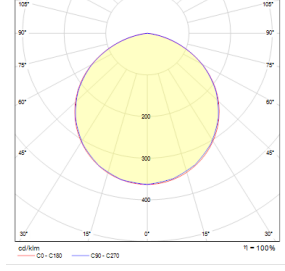

OPTİK ÖZELLİKLER

Optik	Simetrik
Işık Çıkış Açısı	120°
UGR Derecesi	UGR ≤ 22
CRI	CRI ≥ 80
Renk Bin Değeri	Mc Adams ≤ 3

ELEKTRİKSEL

Güç (W)	28-35W
Güç Faktörü	>0.95
Işık Kaynağı	SMD Mid Power LED
Kablo	Halojen-Free
Giriş Voltajı	220-240V AC / 50-60 Hz
LED Sürücü	Yüksek Verimli Sabit Akım Çıkışlı
Ortam Sıcaklığı	-20°C / +40°C
LED Ömür L80B50	>50.000 Saat

MONTAJ

Montaj Tipi	Sıva Altı
Montaj Aparatı	Metal Braket

GLOW WIRE
650°C

IP
65

IK
08

Sipariş Kodu	W	Lm	CCT	CRI	WxLxH (mm)	Tavan Kesim Ölç (mm)	Kg
02125.66.30.031	27	3150	3000	Ra>80	595x595x90	580x580	7,3