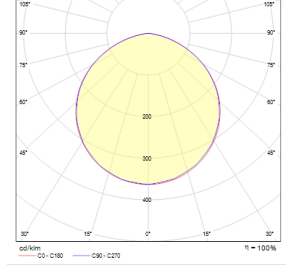

Shield-G 600

İç Aydınlatma - Steril Ortam Aydınlatma

Renk Seçenekleri

Ral 9016

Ral 9006

Ral 9005

TEKNİK BİLGİLER

Gövde Metal Sac
Difüzör Temperli Şeffaf Cam + Opal Difüzör
Boya Elektrostatik Toz Boya

OPTİK ÖZELLİKLER

Optik Simetrik
Işık Çıkış Açısı 120°
UGR Derecesi UGR ≤ 22
CRI CRI ≥ 80
Renk Bin Değeri Mc Adams ≤ 3

ELEKTRİKSEL

Güç (W) 28-35W
Güç Faktörü >0.95
Işık Kaynağı SMD Mid Power LED
Kablo Halojen-Free
Giriş Voltajı 220-240V AC / 50-60 Hz
LED Sürücü Yüksek Verimli Sabit Akım Çıkışlı
Ortam Sıcaklığı -20°C / +40°C
LED Ömür L80B50 >50.000 Saat

OPSİYONEL

- DALI
- Tunable White
- CRI > 90
- Farklı RAL Renk Seçenekleri
- Class-II Koruma Sınıfı
- AC-DC Besleme(MBS)
- 1-10V DIM
- Acil Aydınlatma Ünitesi
- 2700K ~ 6500K
- Plug-in Connector
- PIR Sensör

MONTAJ

Montaj Tipi Sıva Altı
Montaj Aparatı Metal Braket

Sipariş Kodu	W	Lm	CCT	CRI	WxLxH (mm)	Tavan Kesim Ölç (mm)	Kg
02125.66.30.031	27	3150	3000	Ra>80	595x595x90	580x580	7,3
02125.66.40.031	27	3250	4000	Ra>80	595x595x90	580x580	7,3
02125.66.30.038	33	3800	3000	Ra>80	595x595x90	580x580	7,3
02125.66.40.039	33	3900	4000	Ra>80	595x595x90	580x580	7,3
02125.66.30.043	38	4250	3000	Ra>80	595x595x90	580x580	7,3
02125.66.40.045	38	4470	4000	Ra>80	595x595x90	580x580	7,3