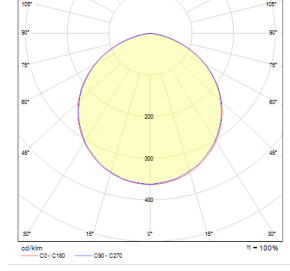

Shield-G 600

İç Aydınlatma - Steril Ortam Aydınlatma

Renk Seçenekleri

Ral 9016

Ral 9006

Ral 9005

TEKNİK BİLGİLER

Gövde Metal Sac
Difüzör Temperli Şeffaf Cam + Opal Difüzör
Boya Elektrostatik Toz Boya

OPTİK ÖZELLİKLER

Optik Simetrik
Işık Çıkış Açısı 120°
UGR Derecesi UGR ≤ 22
CRI CRI ≥ 80
Renk Bin Değeri Mc Adams ≤ 3

ELEKTRİKSEL

Güç (W) 28-35W
Güç Faktörü >0.95
Işık Kaynağı SMD Mid Power LED
Kablo Halojen-Free
Giriş Voltajı 220-240V AC / 50-60 Hz
LED Sürücü Yüksek Verimli Sabit Akım Çıkışlı
Ortam Sıcaklığı -20°C / +40°C
LED Ömür L80B50 >50.000 Saat

OPSİYONEL

- DALI
- Tunable White
- CRI > 90
- Farklı RAL Renk Seçenekleri
- Class-II Koruma Sınıfı
- AC-DC Besleme(MBS)
- 1-10V DIM
- Acil Aydınlatma Ünitesi
- 2700K ~ 6500K
- Plug-in Connector
- PIR Sensör

MONTAJ

Montaj Tipi Sıva Altı
Montaj Aparatı Metal Braket

Sipariş Kodu	W	Lm	CCT	CRI	WxLxH (mm)	Tavan Kesim Ölç (mm)	Kg
02125.66.30.031	27	3150	3000	Ra>80	595x595x90	580x580	7,3
02125.66.40.031	27	3250	4000	Ra>80	595x595x90	580x580	7,3
02125.66.30.038	33	3800	3000	Ra>80	595x595x90	580x580	7,3
02125.66.40.039	33	3900	4000	Ra>80	595x595x90	580x580	7,3
02125.66.30.043	38	4250	3000	Ra>80	595x595x90	580x580	7,3
02125.66.40.045	38	4470	4000	Ra>80	595x595x90	580x580	7,3