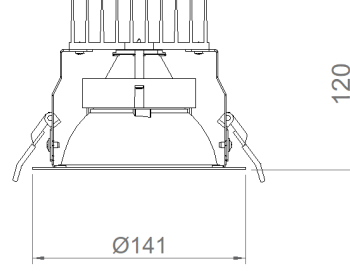

OPTİK ÖZELLİKLER

Optik	Simetrik
Işık Çıkış Açısı	45°
UGR Derecesi	UGR ≤ 19
CRI	CRI ≥ 80
Renk Bin Değeri	Mc Adams ≤ 3

ELEKTRİKSEL

Güç (W)	10W
Güç Faktörü	>0.95
Işık Kaynağı	COB LED
Kablo	Halojen-Free
Giriş Voltajı	220-240V AC / 50-60 Hz
LED Sürücü	Yüksek Verimli Sabit Akım Çıkışı
Ortam Sıcaklığı	-20°C / +50°C
LED Ömür L80B50	>50.000 Saat

MONTAJ

Montaj Tipi	Sıva Altı
Montaj Aparatı	Çelik Yay

Sipariş Kodu	W	Lm	Açı	CCT	CRI	ØxH (mm)	Kesim Ölç. (mm)	Kg
05113.09.40.011	10	997	45°	4000	Ra>80	92x95	Ø85	0,3