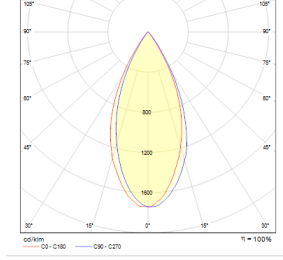

Sipariş Kodu	W	Lm	Açı	CCT	CRI	ØxH (mm)	Kesim Ölç. (mm)	Kg
05113.09.40.011	10	997	45°	4000	Ra>80	92x95	Ø85	0,3