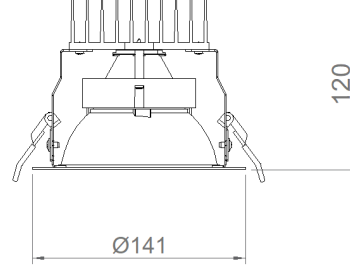

OPTİK ÖZELLİKLER

Optik	Simetrik
Işık Çıkış Açısı	45°
UGR Derecesi	UGR ≤ 19
CRI	CRI ≥ 80
Renk Bin Değeri	Mc Adams ≤ 3

ELEKTRİKSEL

Güç (W)	10W
Güç Faktörü	>0.95
Işık Kaynağı	COB LED
Kablo	Halojen-Free
Giriş Voltajı	220-240V AC / 50-60 Hz
LED Sürücü	Yüksek Verimli Sabit Akım Çıkışı
Ortam Sıcaklığı	-20°C / +50°C
LED Ömür L80B50	>50.000 Saat

MONTAJ

Montaj Tipi	Sıva Altı
Montaj Aparatı	Çelik Yay

Sipariş Kodu	W	Lm	Açı	CCT	CRI	ØxH (mm)	Kesim Ölç. (mm)	Kg
05113.09.30.010	10	950	45°	3000	Ra>80	92x95	Ø85	0,3