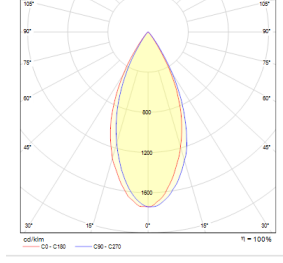

Sipariş Kodu	W	Lm	Açı	CCT	CRI	ØxH (mm)	Kesim Ölç. (mm)	Kg
05113.09.30.010	10	950	45°	3000	Ra>80	92x95	Ø85	0,3