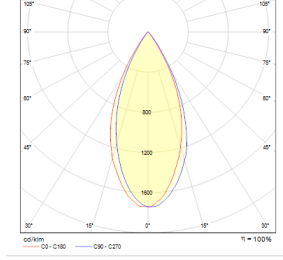

Sipariş Kodu	W	Lm	Açı	CCT	CRI	ØxH (mm)	Kesim Ölç. (mm)	Kg
05113.09.30.010	10	950	45°	3000	Ra>80	92x95	Ø85	0,3
05113.09.40.011	10	997	45°	4000	Ra>80	92x95	Ø85	0,3