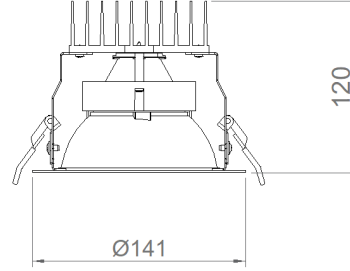

## MONTAJ

<b>Montaj Tipi</b>	Sıva Altı
<b>Montaj Aparatı</b>	Çelik Yay

Sipariş Kodu	W	Lm	Açı	CCT	CRI	ØxH (mm)	Kesim Ölç. (mm)	Kg
05113.09.30.010	10	950	45°	3000	Ra>80	92x95	Ø85	0,3
05113.09.40.011	10	997	45°	4000	Ra>80	92x95	Ø85	0,3