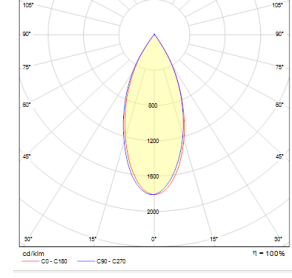

Darkpit-140

İç Aydınlatma - Spot Aydınlatma

Renk Seçenekleri

Ral 9016

Ral 9006

Ral 9005

TEKNİK BİLGİLER

Gövde	Ekstrüzyon Alüminyum Profil + Metal Sac
Çerçeve	Metal Sac
Reflektör	Parlama Engelleyici Siyah Reflektör
Boya	Elektrostatik Toz Boya

OPTİK ÖZELLİKLER

Optik	Simetrik
Işık Çıkış Açısı	45°
UGR Derecesi	UGR ≤ 19
CRI	CRI ≥ 80
Renk Bin Değeri	Mc Adams ≤ 3

ELEKTRİKSEL

Güç (W)	19W
Güç Faktörü	>0.95
Işık Kaynağı	COB LED
Kablo	Halojen-Free
Giriş Voltajı	220-240V AC / 50-60 Hz
LED Sürücü	Yüksek Verimli Sabit Akım Çıkışı
Ortam Sıcaklığı	-20°C / +50°C
LED Ömür L80B50	>50.000 Saat

OPSİYONEL

- DALI	- 1-10V DIM
- Tunable White	- Acil Aydınlatma Ünitesi
- CRI > 90	- 2700K ~ 6500K
- Farklı RAL Renk Seçenekleri	- Plug-in Enerji Giriş Konnektörü
- Class-I Koruma Sınıfı	- AC-DC Besleme(MBS)

MONTAJ

Montaj Tipi	Sıva Altı
Montaj Aparatı	Çelik Yay

Sipariş Kodu	W	Lm	Açı	CCT	CRI	ØxH (mm)	Kesim Ölç. (mm)	Kg
05111.14.40.023	19	1990	45°	4000	Ra>80	141x120	Ø130	0,6