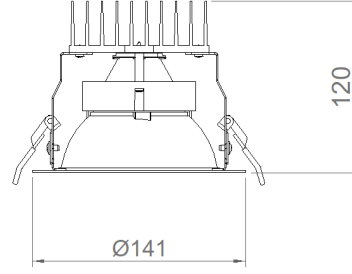

OPTİK ÖZELLİKLER

Optik	Simetrik
Işık Çıkış Açısı	45°
UGR Derecesi	UGR ≤ 19
CRI	CRI ≥ 80
Renk Bin Değeri	Mc Adams ≤ 3

ELEKTRİKSEL

Güç (W)	19W
Güç Faktörü	>0.95
Işık Kaynağı	COB LED
Kablo	Halojen-Free
Giriş Voltajı	220-240V AC / 50-60 Hz
LED Sürücü	Yüksek Verimli Sabit Akım Çıkışı
Ortam Sıcaklığı	-20°C / +50°C
LED Ömür L80B50	>50.000 Saat

MONTAJ

Montaj Tipi	Sıva Altı
Montaj Aparatı	Çelik Yay

Sipariş Kodu	W	Lm	Açı	CCT	CRI	ØxH (mm)	Kesim Ölç. (mm)	Kg
05111.14.40.023	19	1990	45°	4000	Ra>80	141x120	Ø130	0,6